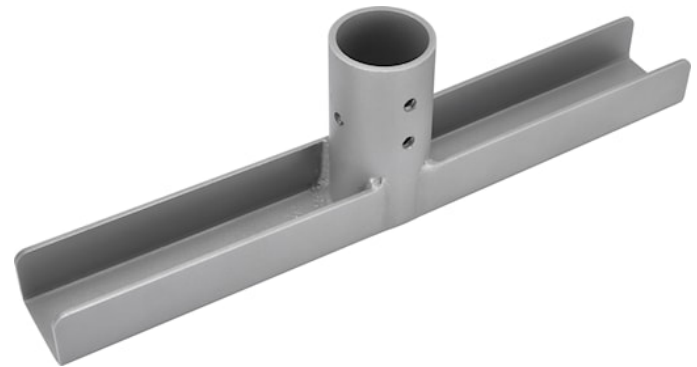

Raiden 30-50klm Post Top Adaptor 60mm

Code article 2824183

SYLVANIA

Post top adaptor for 60mm diameter poles, compatible with 30/40/50 klm Raiden. Weight: 4.9 kg.

Atouts techniques

Photométrie

Données générales

Nom du produit	Raiden 30-50klm Post Top Adaptor 60mm
Technologie	Accessory
Type d'accessoire	Mounting
Type of accessory	Adapter
General application	Logistics & Industry
ETIM Class	EC002557
Warranty	5 ans

Données physiques

Longueur (mm)	550
Largeur (mm)	76
Nominal Product Height (mm)	155
Poids (kg)	4.9

Emballage

Product EAN number	5025768241835
Longueur simple de l'emballage (cm)	56.6
Largeur simple de l'emballage (cm)	9.0
Packaging single depth (cm)	17.5
DUN14 (inner)	15025768241832
Units per outer package	2
Packaging outer length / height (cm)	58.6
Packaging outer width (cm)	20.5
Packaging outer depth (cm)	20.7