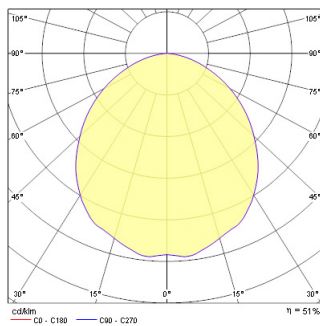

TC-DEL 2 x 18W G24q-2

Code article 3031520

Atouts techniques

Dimensions (mm)

Photométrie

Distance [m]	Cone diameter [m]	Beam angle [°]	Illuminance [lx]
0.5	1.28	100°	880
1.0	2.55	100°	414
1.5	3.80	100°	296
2.0	5.10	100°	195
2.5	6.38	100°	143
3.0	7.65	100°	102

Distance [m] Cone diameter [m] Illuminance [lx]
C0 - C180 (Half beam angle: 102.8°)

TC-DEL 2 x 18W G24q-2

Code article 3031520

Données générales

Nom du produit	TC-DEL 2 x 18W G24q-2
Technologie	Fluorescent
Montage	Ceiling recessed mounting
Environment	Interior
General application	Hospitality, Office
ETIM Class	EC001744
Numéro virtuel FI	4272606
Numéro virtuel SE	7472969
Warranty	2 ans

Données physiques

Housing colour	White
IP rating	IP44
Diffuser material	Glass
Max. Lamp Diameter (mm) - D	220
Poids (kg)	1.148
Recessed Depth (mm)	100

Emballage

Product EAN number	8711971315209
Longueur simple de l'emballage (cm)	24.0
Largeur simple de l'emballage (cm)	12.5
Packaging single depth (cm)	24.0
DUN14 (inner)	08711971315209
Units per outer package	1
Packaging outer length / height (cm)	24.0
Packaging outer width (cm)	12.5
Packaging outer depth (cm)	24.0