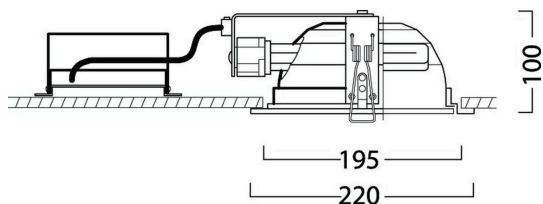

TC-DEL 2 x 18W G24q-2

Code article 3031520

Atouts techniques

Dimensions (mm)

Photométrie

Distance [m]	Cone diameter [m]	Beam angle [°]	Illuminance [lx]
0.5	1.28	100°	880
1.0	2.55	100°	414
1.5	3.80	100°	296
2.0	5.10	100°	195
2.5	6.38	100°	143
3.0	7.65	100°	102

Distance [m] Cone diameter [m] Illuminance [lx]
C0 - C180 (Half beam angle: 102.8°)

TC-DEL 2 x 18W G24q-2

Code article 3031520

Données générales

Nom du produit	TC-DEL 2 x 18W G24q-2
Technologie	Fluorescent
Montage	Ceiling recessed mounting
Environment	Interior
General application	Hospitality, Office
ETIM Class	EC001744
Numéro virtuel FI	4272606
Numéro virtuel SE	7472969
Warranty	2 ans

Données physiques

Housing colour	White
IP rating	IP44
Diffuser material	Glass
Max. Lamp Diameter (mm) - D	220
Poids (kg)	1.148
Recessed Depth (mm)	100

Emballage

Product EAN number	8711971315209
Longueur simple de l'emballage (cm)	24.0
Largeur simple de l'emballage (cm)	12.5
Packaging single depth (cm)	24.0
DUN14 (inner)	08711971315209
Units per outer package	1
Packaging outer length / height (cm)	24.0
Packaging outer width (cm)	12.5
Packaging outer depth (cm)	24.0

Sécurité

Glow Wire Test (°C)	850
---------------------	-----