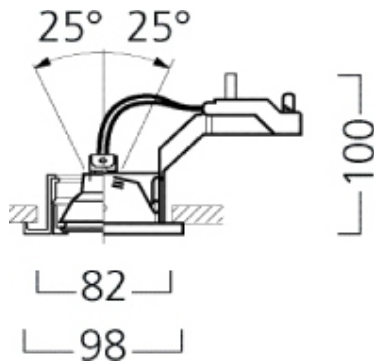

QR-CB51 50W GU/GX5.3

Code article 3035040

Atouts techniques

Dimensions (mm)

Photométrie

Distance [m]	Core diameter [m]	Beam diameter [m]	Illuminance [lx]
0.5	0.07	0.14	9000 830
1.0	0.14	0.28	450 205
1.5	0.22	0.42	300 150
2.0	0.29	0.58	225 110
2.5	0.36	0.72	180 90
3.0	0.43	0.86	150 75

Distance [m] Core diameter [m] Illuminance [lx]
C0 - C180 (Half beam angle: 8.2°)

QR-CB51 50W GU/GX5.3

Code article 3035040

Données générales

Nom du produit	QR-CB51 50W GU/GX5.3
Housing	Aluminium
Montage	Ceiling recessed mounting
Environment	Interior
General application	Retail
Numéro virtuel FI	4277728
Numéro virtuel SE	7472753

Données optiques

Chromaticité réglable	N
Distribution type	Adjustable

Caractéristiques électriques

Electrical protection	Class III
Montage de l'appareillage	Remote

Données physiques

Housing colour	Silver
IP rating	IP20
Max. Lamp Diameter (mm) - D	98
Poids (kg)	0.2
Recessed Depth (mm)	100

Emballage

Product EAN number	8711971350408
Largeur simple de l'emballage (cm)	11.0
Packaging single depth (cm)	12.0
Packaging outer length / height (cm)	11.0

Sécurité

Glow Wire Test (°C)	850
---------------------	-----