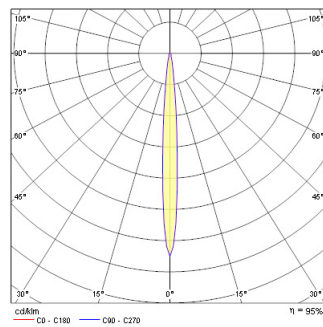

QR-CB51 50W GU/GX5.3

Code article 3035040

Atouts techniques

Dimensions (mm)

Photométrie

Distance [m]	Core diameter [m]	Beam diameter [m]	Illuminance [lx]
0.5	0.07	0.14	9000 830
1.0	0.14	0.28	450 205
1.5	0.22	0.42	300 150
2.0	0.29	0.58	225 110
2.5	0.36	0.72	180 90
3.0	0.43	0.86	150 75

Distance [m] Core diameter [m] Illuminance [lx]
C0 - C180 (Half beam angle: 8.2°)

QR-CB51 50W GU/GX5.3

Code article 3035040

Données générales

Nom du produit	QR-CB51 50W GU/GX5.3
Housing	Aluminium
Montage	Ceiling recessed mounting
Environment	Interior
General application	Retail
Numéro virtuel FI	4277728
Numéro virtuel SE	7472753

Données optiques

Chromaticité réglable	N
Distribution type	Adjustable

Caractéristiques électriques

Electrical protection	Class III
Montage de l'appareillage	Remote

Données physiques

Housing colour	Silver
IP rating	IP20
Max. Lamp Diameter (mm) - D	98
Poids (kg)	0.2
Recessed Depth (mm)	100