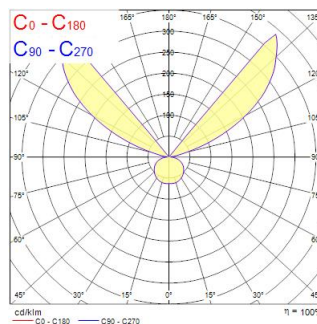

Atouts techniques

Dimensions (mm)

Photométrie

Distance [m]	Cone diameter [m]	Beam angle [°]	Illuminance [lx]
0.5	2.97	134.2°	99.2
1.0	4.73	134.2°	31.1
1.5	7.10	134.2°	13.8
2.0	9.47	134.2°	7.6
2.5	11.84	134.2°	4.7
3.0	14.20	134.2°	3.1

Distance [m] Cone diameter [m] Illuminance [lx]
C0 - C180 (Half beam angle: 134.2°)

Lumina Blade LED 2700K

Code article 3039985

Données générales

Nom du produit	Lumina Blade LED 2700K
Technologie	LED
Housing	Aluminium
Montage	Wall surface mounted
Environment	Internal
General application	Hospitality, Residential & Consumer
Performance ambient temperature Tq (°C)	25
ETIM Class	EC002892
Numéro virtuel FI	4271117
Numéro virtuel SE	7502644
Warranty	3 ans

Données optiques

Fixture luminous flux (lm)	274
Luminaire efficacy (lm/W)	46
LOR (%)	100
Température de couleur (K)	2700
Couleur de lumière	Amber White
IRC (Ra)	85
Chromaticité réglable	N

Caractéristiques électriques

Durée de vie

Lifespan L70 B50	50000
Lifespan L80 B20	35000
Lifespan L90 B10	25000

Données physiques

Housing colour	White
IP rating	IP20
IK rating	IK02
Finition réflecteur	Other
Longueur (mm)	118
Largeur (mm)	200
Nominal Product Height (mm)	46
Poids (kg)	0.428