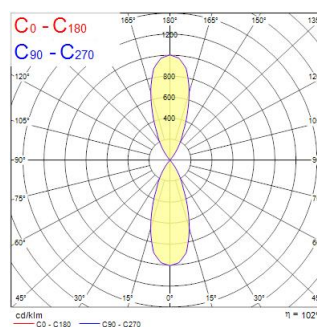

Atouts techniques

Dimensions (mm)

Photométrie

Distance [m]	Cone diameter [m]	E(0°) [lx]	E(C0°) [lx]	E(C90°) [lx]
0.5	0.36	1333	193*	849
1.0	0.72	328	193*	169
1.5	1.08	146	193*	84
2.0	1.44	81	193*	46
2.5	1.80	50	193*	29
3.0	2.16	36	193*	19

Distance [m] Cone diameter [m] Illuminance [lx]
 * C0 - C180 (Half beam angle: 39.6°)

Inverto Dir/Ind NW Eb Rust

Code article 3070040

SYLVANIA

Données générales

Nom du produit	Inverto Dir/Ind NW Eb Rust
Technologie	LED
Cap/Base	N/A
Housing	Aluminium
Montage	Wall surface mounted
Environment	Internal/External
General application	Hospitality
Operating temperature range (°C)	-25°C...+25°C
Performance ambient temperature Tq (°C)	25
ETIM Class	EC002892
Warranty	5 ans

Données optiques

Fixture luminous flux (lm)	3233
Luminaire efficacy (lm/W)	107
LOR (%)	100
Température de couleur (K)	4000
Couleur de lumière	Neutral White
IRC (Ra)	80
Colour Consistency (SDCM)	3
Chromaticité réglable	N
Beam Angle (°)	40
Photobiological Risk Group	RG1

Durée de vie

Lifespan L70 B50	60000
Lifespan L80 B20	60000
Lifespan L90 B10	56100

Données physiques

IP rating	IP65
IK rating	IK07
Diffuser finish	Transparent
Diffuser material	Glass
Longueur (mm)	162
Largeur (mm)	110
Nominal Product Height (mm)	220
Poids (kg)	2.444