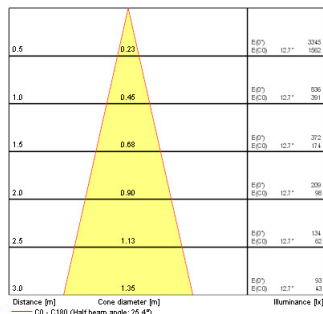

INSET TREND 75 SW IP44 INDOOR SI

Code article 3074062

Atouts techniques

Photométrie

INSET TREND 75 SW IP44 INDOOR SI

Code article 3074062

Données générales

Nom du produit	INSET TREND 75 SW IP44 INDOOR SI
Technologie	Halogen
Housing	Aluminium
Montage	Ceiling recessed mounting
Environment	Interior
General application	Hospitality, Residential & Consumer
Numéro virtuel FI	4274910
Numéro virtuel SE	7461914
E-number Norway	3223408

Données optiques

Température de couleur (K)	2700
Chromaticité réglable	N
Beam Angle (°)	25
Distribution type	Adjustable, Direct

Caractéristiques électriques

Lampe incluse	0021256
Consommation électrique totale (W)	50
Electrical protection	Class II

Données physiques

Housing colour	Silver
IP rating	IP44
Max. Lamp Diameter (mm) - D	95
Poids (kg)	0.175
Recessed Depth (mm)	100

Emballage

Product EAN number	8711971740629
Longueur simple de l'emballage (cm)	13.0
Largeur simple de l'emballage (cm)	10.0
Packaging single depth (cm)	8.0
Units per outer package	1
Packaging outer length / height (cm)	13.0
Packaging outer width (cm)	10.0
Packaging outer depth (cm)	8.0