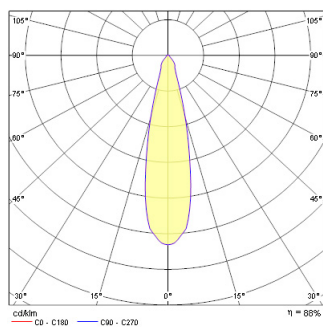

INSET TREND 75 SW IP44 INDOOR SI

Code article 3074062

Atouts techniques

Photométrie

INSET TREND 75 SW IP44 INDOOR SI

Code article 3074062

Données générales

Nom du produit	INSET TREND 75 SW IP44 INDOOR SI
Technologie	Halogen
Housing	Aluminium
Montage	Ceiling recessed mounting
Environment	Interior
General application	Hospitality, Residential & Consumer
Numéro virtuel FI	4274910
Numéro virtuel SE	7461914
E-number Norway	3223408

Données optiques

Température de couleur (K)	2700
Chromaticité réglable	N
Beam Angle (°)	25
Distribution type	Adjustable, Direct

Caractéristiques électriques

Lampe incluse	0021256
Consommation électrique totale (W)	50
Electrical protection	Class II

Données physiques

Housing colour	Silver
IP rating	IP44
Max. Lamp Diameter (mm) - D	95
Poids (kg)	0.175
Recessed Depth (mm)	100

Emballage

Product EAN number	8711971740629
Longueur simple de l'emballage (cm)	13.0
Largeur simple de l'emballage (cm)	10.0
Packaging single depth (cm)	8.0
Units per outer package	1
Packaging outer length / height (cm)	13.0
Packaging outer width (cm)	10.0
Packaging outer depth (cm)	8.0