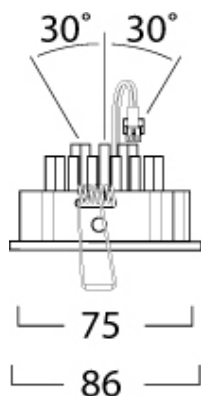

### Dimensions (mm)

### Données physiques

Housing colour	Chrome
Longueur (mm)	86
Largeur (mm)	86
Poids (kg)	0.17
Recessed Depth (mm)	47