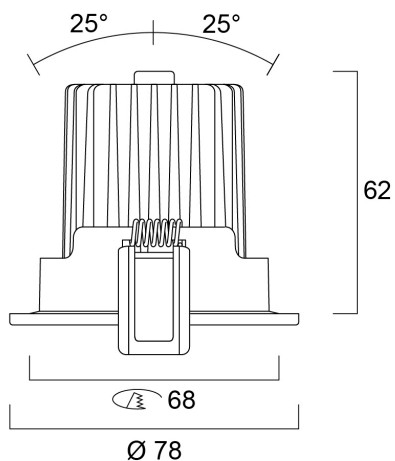

Atouts techniques

Dimensions (mm)

Photométrie

INST ECO KIT LED ADJ WH 36° NW

Code article 3079353

Données générales

Nom du produit	INST ECO KIT LED ADJ WH 36° NW
Technologie	LED
Housing	Aluminium
Montage	Ceiling recessed mounting
Environment	Indoor
General application	Hospitality
Performance ambient temperature Tq (°C)	25
ETIM Class	EC001744
Numéro virtuel FI	4271069
Numéro virtuel SE	7467083
Warranty	3 ans

Données optiques

Fixture luminous flux (lm)	515
Luminaire efficacy (lm/W)	51.5
LOR (%)	100
Température de couleur (K)	4000
Couleur de lumière	Neutral White
IRC (Ra)	83
Colour Consistency (SDCM)	5
Chromaticité réglable	N
Beam Angle (°)	36
Distribution type	Direct

Caractéristiques électriques

Consommation électrique totale (W)	10
Electrical protection	Class II
Type d'appareillage	Electronic ballast
Dimming method	N/A
Drive current (mA)	800

Données physiques

Housing colour	White
IP rating	IP23/20
IK rating	IK02
Diffuser finish	Transparent
Diffuser material	Other
Longueur (mm)	78
Largeur (mm)	78
Nominal Product Height (mm)	62
Nominal Product Diameter (mm)	78
Poids (kg)	0.328
Recessed Depth (mm)	110

Emballage

Product EAN number	8711971793533
Longueur simple de l'emballage (cm)	15.1
Largeur simple de l'emballage (cm)	11.4
Packaging single depth (cm)	9.1
DUN14 (inner)	18711971793530
Units per outer package	20
Packaging outer length / height (cm)	47.9
Packaging outer width (cm)	24.4
Packaging outer depth (cm)	31.9