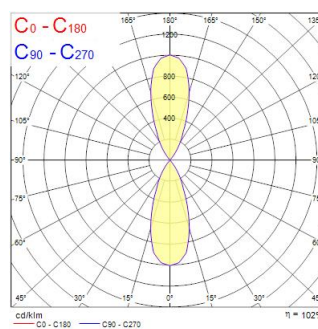

Atouts techniques

Dimensions (mm)

Photométrie

Distance [m]	Cone diameter [m]	E(0°) [lx]	E(C0°) [lx]	E(C90°) [lx]
0.5	0.36	1333	193*	849
1.0	0.72	328	193*	209
1.5	1.08	146	193*	94
2.0	1.44	81	193*	50
2.5	1.80	50	193*	29
3.0	2.16	36	193*	18

Distance [m] Cone diameter [m] Illuminance [lx]
 C0 - C180 (Half beam angle: 39.6°)

Inverto Dir/Ind NW Eb White

Code article 3080038

SYLVANIA

Données générales

Nom du produit	Inverto Dir/Ind NW Eb White
Technologie	LED
Cap/Base	N/A
Housing	Aluminium
Montage	Wall surface mounted
Environment	Internal/External
General application	Hospitality
Operating temperature range (°C)	-25°C...+25°C
Performance ambient temperature Tq (°C)	25
ETIM Class	EC002892
Numéro virtuel SE	7702874
Warranty	5 ans

Données optiques

Fixture luminous flux (lm)	3233
Luminaire efficacy (lm/W)	107
LOR (%)	100
Température de couleur (K)	4000
Couleur de lumière	Neutral White
IRC (Ra)	80
Colour Consistency (SDCM)	3
Chromaticité réglable	N
Beam Angle (°)	40
Photobiological Risk Group	RG1

Durée de vie

Lifespan L70 B50	60000
Lifespan L80 B20	60000
Lifespan L90 B10	56100

Données physiques

Housing colour	RAL 9016 - Traffic white / Bezel
IP rating	IP65
IK rating	IK07
Diffuser finish	Transparent
Diffuser material	Glass
Longueur (mm)	162
Largeur (mm)	110
Nominal Product Height (mm)	220
Poids (kg)	2.444