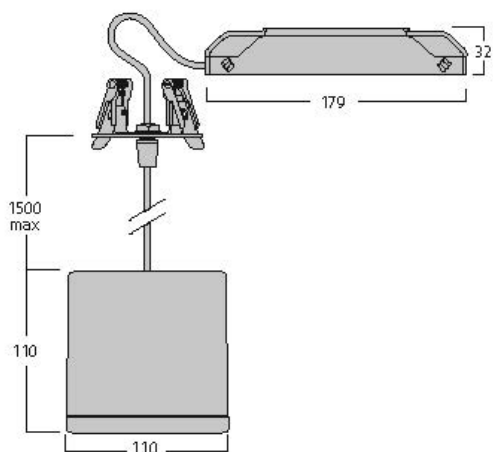

### Dimensions (mm)

## Données physiques

IP rating	IP20
IK rating	IK07
Diffuser finish	Transparent
Diffuser material	Glass
Longueur (mm)	110
Largeur (mm)	110
Nominal Product Height (mm)	110
Poids (kg)	1.429

## Emballage

Product EAN number	8711971800644
Longueur simple de l'emballage (cm)	18.5
Largeur simple de l'emballage (cm)	29.6
Packaging single depth (cm)	11.5
DUN14 (inner)	08711971800644
Units per outer package	1
Packaging outer length / height (cm)	18.5
Packaging outer width (cm)	29.6
Packaging outer depth (cm)	11.5