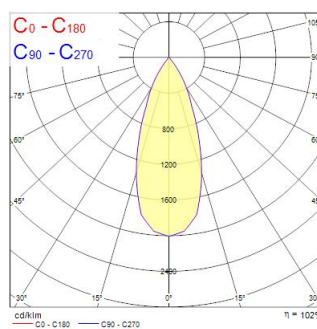

Photométrie

Distance [m]	Cone diameter [m]	E(0°) [lx]	E(C0) [lx]	E(90°) [lx]
0.5	0.36	8107	8107	12974
1.0	0.72	2027	2027	3244
1.5	1.08	8107	8107	1442
2.0	1.44	2027	2027	811
2.5	1.80	8107	8107	519
3.0	2.16	2027	2027	360

— C0 - C180 (Half beam angle: 39.6°)