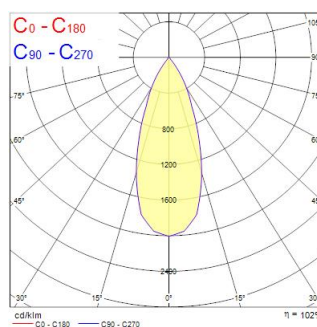

### Dimensions (mm)

### Photométrie

Distance [m]	Cone diameter [m]	E(0°) [lx]	E(C0) [lx]	E(C90) [lx]
0.5	0.36	8171	1831	458
1.0	0.72	2043	458	115
1.5	1.08	817	183	46
2.0	1.44	409	92	23
2.5	1.80	245	55	14
3.0	2.16	163	38	9

Distance [m] Cone diameter [m] Illuminance [lx]  
 C0 - C180 (Half beam angle: 39.6°)