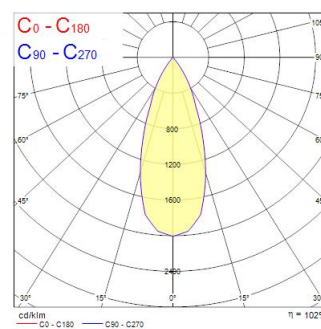

Atouts techniques

Dimensions (mm)

Photométrie

Distance [m]	Cone diameter [m]	E10° [lx]	E30° [lx]	Illuminance [lx]
0.5	0.36	1285	823	
1.0	0.72	314	193	
1.5	1.08	136	84	
2.0	1.44	78	48	
2.5	1.80	53	33	
3.0	2.16	39	24	

Distance [m] Cone diameter [m] Illuminance [lx]
 C0 - C180 (Half beam angle: 39.6°)

Inverto Pend Rmt WW 1-10v Black

Code article 3080125

SYLVANIA

Données générales

Nom du produit	Inverto Pend Rmt WW 1-10v Black
Technologie	LED
Cap/Base	N/A
Housing	Aluminium
Montage	Pendant surface
Environment	Internal
General application	Hospitality
Operating temperature range (°C)	-25°C...+25°C
Performance ambient temperature Tq (°C)	25
ETIM Class	EC001743
Warranty	5 ans

Données optiques

Fixture luminous flux (lm)	1566
Luminaire efficacy (lm/W)	98
LOR (%)	100
Température de couleur (K)	3000
Couleur de lumière	Warm White
IRC (Ra)	80
Colour Consistency (SDCM)	3
Chromaticité réglable	N
Beam Angle (°)	40
Photobiological Risk Group	RG1