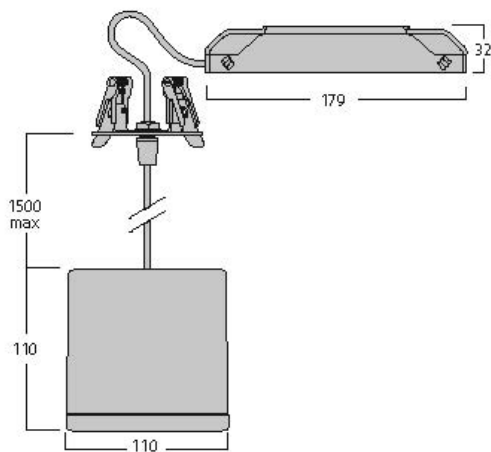

Atouts techniques

Dimensions (mm)

Photométrie

Distance [m]	Cone diameter [m]	E10° [lx]	E30° [lx]	Illuminance [lx]
0.5	0.36	1285	823	
1.0	0.72	314	193	
1.5	1.08	136	84	
2.0	1.44	78	48	
2.5	1.80	53	33	
3.0	2.16	39	24	

Distance [m] Cone diameter [m] Illuminance [lx]
 C0 - C180 (Half beam angle: 39.6°)

Inverto Pend Rmt WW 1-10v Black

Code article 3080125

SYLVANIA

Données générales

Nom du produit	Inverto Pend Rmt WW 1-10v Black
Technologie	LED
Cap/Base	N/A
Housing	Aluminium
Montage	Pendant surface
Environment	Internal
General application	Hospitality
Operating temperature range (°C)	-25°C...+25°C
Performance ambient temperature Tq (°C)	25
ETIM Class	EC001743
Warranty	5 ans

Durée de vie

Lifespan L70 B50	60000
Lifespan L80 B20	60000
Lifespan L90 B10	56100

Données physiques

Housing colour	RAL 9005 - Jet black
IP rating	IP20
IK rating	IK07
Diffuser finish	Transparent
Diffuser material	Glass
Longueur (mm)	110
Largeur (mm)	110
Nominal Product Height (mm)	110
Poids (kg)	1.429

Inverto Pend Rmt WW 1-10v Black

Code article 3080125

SYLVANIA

Emballage

Product EAN number	8711971801252
Longueur simple de l'emballage (cm)	18.5
Largeur simple de l'emballage (cm)	29.6
Packaging single depth (cm)	11.5
DUN14 (inner)	08711971801252
Units per outer package	1
Packaging outer length / height (cm)	18.5
Packaging outer width (cm)	29.6
Packaging outer depth (cm)	11.5