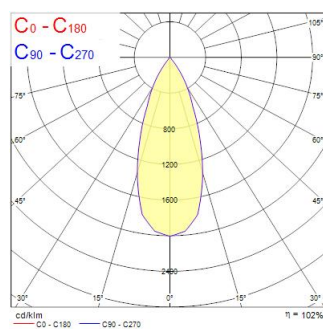

Atouts techniques

Dimensions (mm)

Photométrie

Distance [m]	Cone diameter [m]	E10° [lx]	E30° [lx]	E50° [lx]	E70° [lx]	E90° [lx]
0.5	0.36	12074	8424			
1.0	0.72	3244	1028			
1.5	1.08	1442	603			
2.0	1.44	811	359			
2.5	1.80	519	217			
3.0	2.16	360	151			

Distance [m] Cone diameter [m] Illuminance [lx]
 C0 - C180 (Half beam angle: 39.6°)

Inverto Direct NW Eb White

Code article 3081026

SYLVANIA

Données générales

Nom du produit	Inverto Direct NW Eb White
Technologie	LED
Cap/Base	N/A
Housing	Aluminium
Montage	Wall surface mounted
Environment	Internal/External
General application	Hospitality
Operating temperature range (°C)	-25°C...+25°C
Performance ambient temperature Tq (°C)	25
ETIM Class	EC002892
Numéro virtuel FI	4579334
Warranty	5 ans

Données optiques

Fixture luminous flux (lm)	1617
Luminaire efficacy (lm/W)	101
LOR (%)	100
Température de couleur (K)	4000
Couleur de lumière	Neutral White
IRC (Ra)	80
Colour Consistency (SDCM)	3
Chromaticité réglable	N
Beam Angle (°)	40
Photobiological Risk Group	RG1

Durée de vie

Lifespan L70 B50	60000
Lifespan L80 B20	60000
Lifespan L90 B10	56100

Inverto Direct NW Eb White

Code article 3081026

SYLVANIA

Données physiques

Housing colour	RAL 9016 - Traffic white / Bezel
IP rating	IP65
IK rating	IK07
Diffuser finish	Transparent
Diffuser material	Glass
Longueur (mm)	162
Largeur (mm)	110
Nominal Product Height (mm)	110
Poids (kg)	1.461