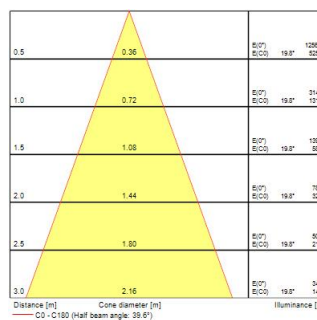

Atouts techniques

Dimensions (mm)

Photométrie

Inverto Surface WW Eb Rust

Code article 3081136

SYLVANIA

Données générales

Nom du produit	Inverto Surface WW Eb Rust
Technologie	LED
Cap/Base	N/A
Housing	Aluminium
Montage	Ceiling surface mounting
Environment	Internal/External
General application	Hospitality
Operating temperature range (°C)	-25°C...+25°C
Performance ambient temperature Tq (°C)	25
ETIM Class	EC002892
Numéro virtuel FI	4579342
Warranty	5 ans

Données optiques

Fixture luminous flux (lm)	1566
Luminaire efficacy (lm/W)	98
LOR (%)	100
Température de couleur (K)	3000
Couleur de lumière	Warm White
IRC (Ra)	80
Colour Consistency (SDCM)	3
Chromaticité réglable	N
Beam Angle (°)	40
Photobiological Risk Group	RG1

Durée de vie

Lifespan L70 B50	60000
Lifespan L80 B20	60000
Lifespan L90 B10	56100

Inverto Surface WW Eb Rust

Code article 3081136

SYLVANIA

Données physiques

IP rating	IP65
IK rating	IK07
Diffuser finish	Transparent
Diffuser material	Glass
Longueur (mm)	110
Largeur (mm)	110
Nominal Product Height (mm)	162
Poids (kg)	1.479