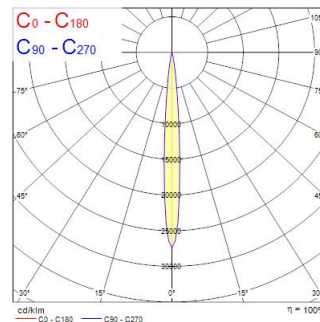

Atouts techniques

Dimensions (mm)

Photométrie

Distance [m]	Cone diameter [m]	Beam diameter [m]	Beam diameter [m]	Illuminance [lx]
0.5	0.08	Ø171	Ø189	18385 9183
1.0	0.16	Ø171	Ø189	4596 2248
1.5	0.24	Ø171	Ø189	2049 1018
2.0	0.31	Ø171	Ø189	1148 578
2.5	0.38	Ø171	Ø189	735 361
3.0	0.47	Ø171	Ø189	507 250

Distance [m] Cone diameter [m] Illuminance [lx]
C0 - C180 (Half beam angle: 9.0°)

ANGLER/ROUND3 1681LM NAR LED 4K AL

Code article 4070208

Concord

Données générales

Nom du produit	ANGLER/ROUND3 1681LM NAR LED 4K AL
Technologie	LED
Housing	Aluminium
Montage	Wall surface mounted, Ground mounted
Environment	External
General application	Office, Hospitality, Logistics & Industry, Retail, Education, Residential & Consumer, Museums & Galleries
Operating temperature range (°C)	-20°C...+35°C
ETIM Class	EC001744
Warranty	5 ans

Données optiques

Fixture luminous flux (lm)	1681
Luminaire efficacy (lm/W)	75
LOR (%)	100
Température de couleur (K)	4000
Couleur de lumière	Neutral White
IRC (Ra)	80
Colour Consistency (SDCM)	3
Beam Angle (°)	9
Photobiological Risk Group	RG2

Caractéristiques électriques

Electrical protection	Class I
Dimmable	No
Nominal Frequency (Hz)	50/60Hz

Durée de vie

Lifespan L80 B10	50000
------------------	-------

Données physiques

Housing colour	RAL 9007 - Aluminium grey
IP rating	IP65
IK rating	IK07
Longueur (mm)	189
Poids (kg)	4.6