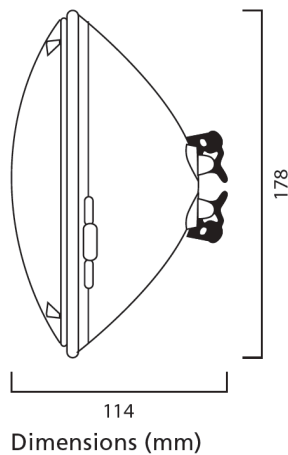

PAR56 12V 300W Swimming Pool

Code article 9061532

SYLVANIA

PAR56 incandescent lamp for Swimming Pools, fountains. Wide beam angle.

Atouts techniques

Dimensions (mm)

Photométrie

Données générales

Max. Lamp Diameter (mm) - D	178
-----------------------------	-----

Poids (kg)	0.525
------------	-------

Emballage

Product EAN number	5410288615325
--------------------	---------------

Longueur simple de l'emballage (cm)	15.0
-------------------------------------	------

Largeur simple de l'emballage (cm)	15.0
------------------------------------	------

Packaging single depth (cm)	14.4
-----------------------------	------

DUN14 (inner)	15410288615322
---------------	----------------

Units per outer package	12
-------------------------	----

Packaging outer length / height (cm)	60.9
--------------------------------------	------

Packaging outer width (cm)	47.1
----------------------------	------