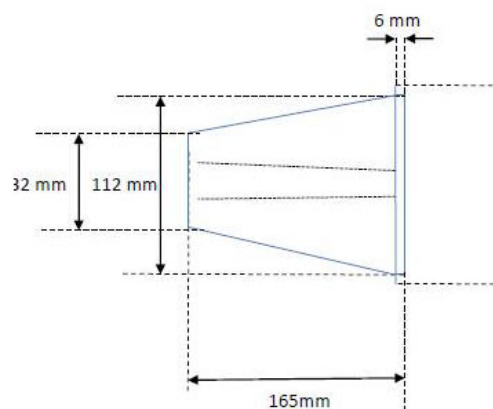

SYLSAFE IP65 ARROW DOWN SIGN

Code article 9154091

Concord

Arrow Down Sign accessory for maintained SylSafe LED IP65 (EC standard). HxLxW= 165x351x112mm.

Atouts techniques

Dimensions (mm)

Photométrie

Données générales

Données physiques

| | |
|-----------------------------|-----|
| Longueur (mm) | 351 |
| Largeur (mm) | 112 |
| Nominal Product Height (mm) | 165 |
| Poids (kg) | 0.9 |

Données optiques

Chromaticité réglable | N

SYLSAFE IP65 ARROW DOWN SIGN

Code article 9154091

Concord

Emballage

| | |
|--------------------------------------|------|
| Longueur simple de l'emballage (cm) | 34.7 |
| Largeur simple de l'emballage (cm) | 10.5 |
| Packaging single depth (cm) | 21.5 |
| Units per outer package | 1 |
| Packaging outer length / height (cm) | 34.7 |
| Packaging outer width (cm) | 10.5 |
| Packaging outer depth (cm) | 21.5 |