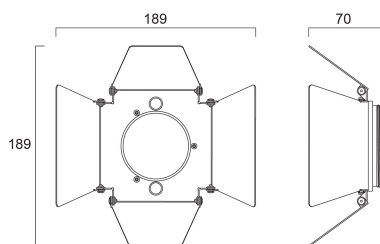

Pixo Medium Accessoire Volets coupe-flux

Code article 0004534

SYLVANIA

PROTM

CE UK
CA

Accessoire volets coupe-flux noir pour projecteur Pixo Medium 80. Bague de fixation incluse. Les volets coupe-flux sont compatibles avec le filtre nid d'abeille.

Atouts techniques

Dimensions (mm)

Photométrie

Données générales

Nom du produit	Pixo Medium Accessoire Volets coupe-flux
Technologie	Non - Electrical Device
Type d'accessoire	Optical
Type of accessory	Barndoors
Caisson	Aluminium, Métal/Plastique
Application générale	CHR (Café-Hôtel-Restaurant), Musées & Galeries, Commerce
Classe ETIM	EC002558
Garantie	5 ans

Données physiques

Couleur du corps	Noir
Finition du diffuseur	Autre
Longueur (mm)	113
Largeur (mm)	112
Hauteur nominale du produit (mm)	32
Poids (kg)	0.29

Caractéristiques électriques

Emergency type

Pixo Medium Accessoire Volets coupe-flux

Code article 0004534

SYLVANIA

Emballage

Code EAN	5410288045344
Longueur simple de l'emballage (cm)	21.7
Largeur unitaire de l'emballage (cm)	21.7
Profondeur emballage unitaire (cm)	5.5
DUN14 (extérieur)	15410288045341
DUN14 (intérieur)	25410288045348
unités par emballage extérieur	25
Longueur / hauteur de l'emballage extérieur (cm)	60.0
largeur de l'emballage extérieur (cm)	20.0
Profondeur de l'emballage extérieur (cm)	13.5