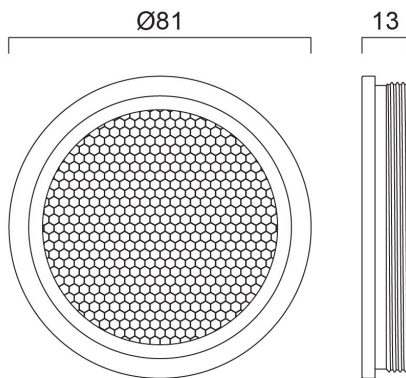

# Pixo Medium Accessoire Nid d'abeille

Code article 0004537

**SYLVANIA**

**PRO**<sup>TM</sup>

CE UK CA

Accessoire filtre nid d'abeille noir pour projecteur Pixo Medium 80. Bague de fixation incluse.

### Dimensions (mm)

## Données physiques

Couleur du corps	Noir
Finition du diffuseur	Autre
Hauteur nominale du produit (mm)	12.5
Diamètre nominal produit (mm)	81
Poids (kg)	0.05

## Emballage

Code EAN	5410288045375
Longueur simple de l'emballage (cm)	8.0
Largeur unitaire de l'emballage (cm)	8.0
Profondeur emballage unitaire (cm)	0.8
DUN14 (extérieur)	15410288045372
DUN14 (intérieur)	25410288045379
unités par emballage extérieur	50
Longueur / hauteur de l'emballage extérieur (cm)	45.0
largeur de l'emballage extérieur (cm)	15.0
Profondeur de l'emballage extérieur (cm)	11.0