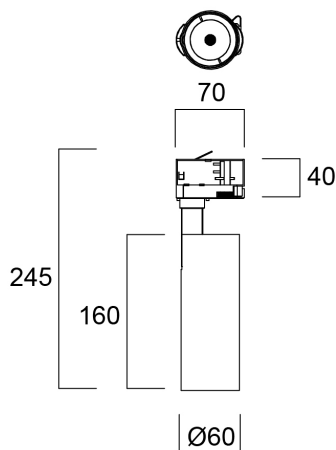

Pixo Small 17W 1496lm 930 NB/MB/WB Blanc

Code article 0005440

SYLVANIA

PROTM

Pixo Small 17W 1496lm 930 NB/MB/WB Blanc. Projecteur au design simple et épuré avec appareillage intégré et sans vis apparente. Faisceaux extrêmement précis grâce à des optiques de grande qualité. Optiques faciles à remplacer : trois optiques livrées avec l'appareil : 24°, 36° et 54°. Puissance 17W. Flux lumineux: 1496lm. Température de couleur : 3000 K. Indice de rendu des couleurs (IRC) >90. Très bonne homogénéité chromatique, SDCM ≤5. Non dimmable. Couleur blanc RAL9016. Durée de vie (L70) : 72.000h. Classe-d'énergie : A++, A+, A. Dimensions : 245x60x70mm. Garantie 5 ans. Sylvania est signataire de la charte LED.

Atouts techniques

Dimensions (mm)

Photométrie

Distance [m]	Cone diameter [m]	Beam diameter [m]	Illuminance [lx]
0.5	0.23	0.23	10509
1.0	0.47	0.47	4627
1.5	0.70	0.70	2087
2.0	0.93	0.93	1187
2.5	1.16	1.16	740
3.0	1.40	1.40	494

Distance [m] Cone diameter [m] Illuminance [lx]
 C0 - C180 (Half beam angle: 26.2°)

Pixo Small 17W 1496lm 930 NB/MB/WB Blanc

Code article 0005440

SYLVANIA

Données générales

Nom du produit	Pixo Small 17W 1496lm 930 NB/MB/WB Blanc
Technologie	LED
Culot	N/A
Montage	Installation sur rail
Environnement	Intérieur
Application générale	Musées & Galeries, Résidentiel & Consommateur, Commerce
Plage de température de fonctionnement (°C)	-20°C...+40°C
Température ambiante moyenne (°C)	25
Classe ETIM	EC001744
E-number FI	4278239
Garantie	5 ans

Code article 0005440

SYLVANIA

Données physiques

Couleur du corps	Blanc
Indice de protection IP	IP20
Indice de protection IK	IK03
Longueur (mm)	160
Largeur (mm)	60
Hauteur nominale du produit (mm)	245
Diamètre nominal produit (mm)	60
Poids (kg)	0.517