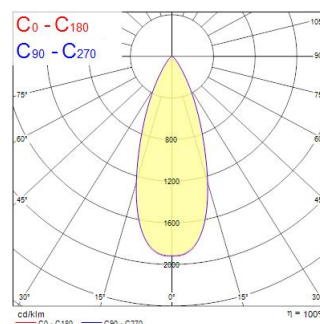

Atouts techniques

Dimensions (mm)

Photométrie

Distance [m]	Cone diameter [m]	Beam diameter [m]	Illuminance [lx]
0.5	0.23	0.23	10509
1.0	0.47	0.47	4627
1.5	0.70	0.70	2087
2.0	0.93	0.93	1187
2.5	1.16	1.16	740
3.0	1.40	1.40	494

Distance [m] Cone diameter [m] Illuminance [lx]
 C0 - C180 (Half beam angle: 26.2°)

Pixo Small 17W 1496lm 930 NB/MB/WB Blanc

Code article 0005440

SYLVANIA

Données générales

Nom du produit	Pixo Small 17W 1496lm 930 NB/MB/WB Blanc
Technologie	LED
Culot	N/A
Montage	Installation sur rail
Environnement	Intérieur
Application générale	Musées & Galeries, Résidentiel & Consommateur, Commerce
Plage de température de fonctionnement (°C)	-20°C...+40°C
Température ambiante moyenne (°C)	25
Classe ETIM	EC001744
E-number FI	4278239
Garantie	5 ans

Données optiques

Flux lumineux (lm)	1496
Efficacité lm/W	100
Température de couleur (K)	3000
Couleur de lumière	Blanc chaud
IRC (Ra)	90
Variation SDCM	SDCM5
Angle de faisceau (°)	36
Groupe de risques photobiologiques	RG1

Code article 0005440

SYLVANIA

Données physiques

Couleur du corps	Blanc
Indice de protection IP	IP20
Indice de protection IK	IK03
Longueur (mm)	160
Largeur (mm)	60
Hauteur nominale du produit (mm)	245
Diamètre nominal produit (mm)	60
Poids (kg)	0.517