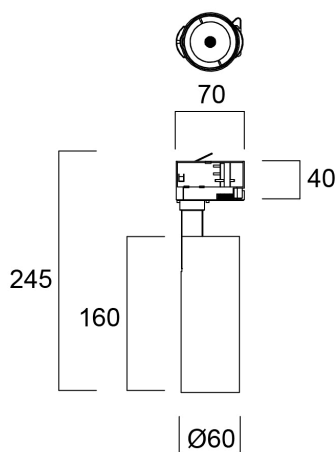

Pixo Small 17W 1615lm 940 NB/MB/WB Blanc

Code article 0005446

SYLVANIA

Pixo Small 17W 1615lm 940 NB/MB/WB Blanc - Projecteur au design simple et épuré avec appareillage intégré et sans vis apparente. Faisceaux extrêmement précis grâce à des optiques de grande qualité. Optiques faciles à remplacer : trois optiques livrées avec l'appareil : 24°, 36° et 54°. Puissance 17W. Flux lumineux: 1615lm. Température de couleur : 4000 K. Indice de rendu des couleurs (IRC) >90. Très bonne homogénéité chromatique, SDCM ≤5. Non dimmable. Couleur blanc RAL9016. Durée de vie (L70) : 72.000h. Classe-d'énergie : A++, A+, A. Dimensions : 245x60x70mm. Garantie 5 ans. Sylvania est signataire de la charte LED.

Atouts techniques

Dimensions (mm)

Photométrie

Distance [m]	Cone diameter [m]	E(0°) [lx]	E(C0) [lx]	E(12.5°) [lx]
0.5	0.23	2521	1231	968
1.0	0.46	630	308	242
1.5	0.69	280	135	105
2.0	0.92	153	74	58
2.5	1.15	81	38	30
3.0	1.37	50	24	19

Distance [m] Cone diameter [m] Illuminance [lx]
 — C0 - C180 (Half beam angle: 25.8°)

Pixo Small 17W 1615lm 940 NB/MB/WB Blanc

Code article 0005446

SYLVANIA

Données générales

Nom du produit	Pixo Small 17W 1615lm 940 NB/MB/WB Blanc
Technologie	LED
Culot	N/A
Montage	Installation sur rail
Environnement	Intérieur
Application générale	Musées & Galeries, Résidentiel & Consommateur, Commerce
Plage de température de fonctionnement (°C)	-20°C...+40°C
Température ambiante moyenne (°C)	25
Classe ETIM	EC001744
E-number FI	4278245
Garantie	5 ans

Code article 0005446

SYLVANIA

Données physiques

Couleur du corps	Blanc
Indice de protection IP	IP20
Indice de protection IK	IK03
Longueur (mm)	70
Largeur (mm)	60
Hauteur nominale du produit (mm)	245
Poids (kg)	0.517