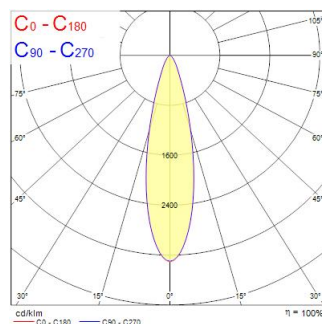

Atouts techniques

Dimensions (mm)

Photométrie

Distance [m]	Cone diameter [m]	E(0°) [lx]	E(C0) [lx]	E(12.5°) [lx]
0.5	0.23	2521	1231	968
1.0	0.46	630	308	242
1.5	0.69	280	135	105
2.0	0.92	153	74	58
2.5	1.15	81	38	30
3.0	1.37	50	24	19

Distance [m] Cone diameter [m] Illuminance [lx]
 — C0 - C180 (Half beam angle: 25.8°)

Pixo Small 17W 1615lm 940 NB/MB/WB Blanc

Code article 0005446

SYLVANIA

Données générales

Nom du produit	Pixo Small 17W 1615lm 940 NB/MB/WB Blanc
Technologie	LED
Culot	N/A
Montage	Installation sur rail
Environnement	Intérieur
Application générale	Musées & Galeries, Résidentiel & Consommateur, Commerce
Plage de température de fonctionnement (°C)	-20°C...+40°C
Température ambiante moyenne (°C)	25
Classe ETIM	EC001744
E-number FI	4278245
Garantie	5 ans

Données optiques

Flux lumineux (lm)	1615
Efficacité lm/W	108
Température de couleur (K)	4000
Couleur de lumière	Blanc neutre
IRC (Ra)	90
Variation SDCM	SDCM5
Angle de faisceau (°)	36
Groupe de risques photobiologiques	RG1

Code article 0005446

SYLVANIA

Données physiques

Couleur du corps	Blanc
Indice de protection IP	IP20
Indice de protection IK	IK03
Longueur (mm)	70
Largeur (mm)	60
Hauteur nominale du produit (mm)	245
Poids (kg)	0.517