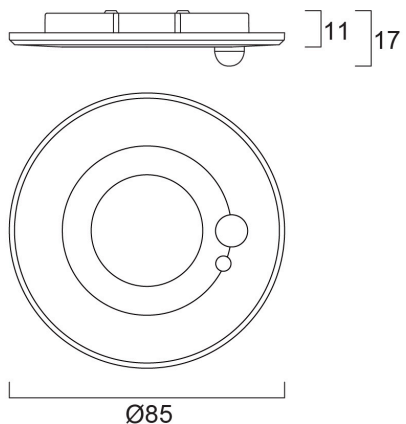

START Spot Collerette PIR Noir

Code article 0005582

SYLVANIA

STARTTM

Collerette aimantée noire avec capteur PIR intégré, à associer avec le START Spot Non-PIR. Capteur PIR avec réglage de la temporisation (30s-3min), de la prise en compte de l'apport de lumière extérieure (jour/nuit) et de la sensibilité (0,1-2m).

Atouts techniques

Dimensions (mm)

Photométrie

START Spot Collerette PIR Noir

Code article 0005582

SYLVANIA

Données générales

Nom du produit	START Spot Collerette PIR Noir
Technologie	Non - Electrical Device
Type d'accessoire	Decorative
Type of accessory	Cover
Caisson	Aluminium
Application générale	Résidentiel & Consommateur, Commerce
Classe ETIM	EC002557
E-number FI	4289299
Garantie	5 ans

Caractéristiques électriques

Emergency type

Données physiques

Couleur du corps	Noir
Indice de protection IP	IP65
Indice de protection IK	IK03
Hauteur nominale du produit (mm)	11
Diamètre nominal produit (mm)	86
Poids (kg)	0.02

Emballage

Code EAN	5410288055824
Longueur simple de l'emballage (cm)	9.3
Largeur unitaire de l'emballage (cm)	9.0
Profondeur emballage unitaire (cm)	1.4
DUN14 (extérieur)	15410288055821
unités par emballage extérieur	100
Longueur / hauteur de l'emballage extérieur (cm)	39.5
largeur de l'emballage extérieur (cm)	19.0
Profondeur de l'emballage extérieur (cm)	21.5