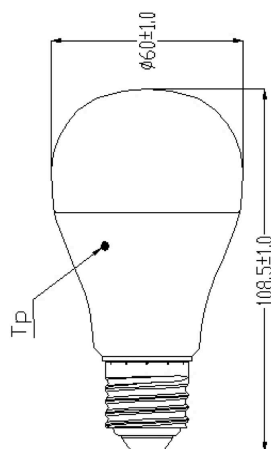

ToLED_o GLS V4 DIM 11W 1150LM 865 E27 SL

Code article 0026627

SYLVANIA

Lampes LED multi-directionnelle. Forme A60 avec finition dépolie. Flux lumineux : jusqu'à 2550 lm (équivalent 155W incand.). Version dimmable. Meilleure distribution lumineuse Durée de vie : 15 000 heures – Garantie 3 ans

Atouts techniques

Dimensions (mm)

Photométrie

ToLEDo GLS V4 DIM 11W 1150LM 865 E27 SL

Code article 0026627

SYLVANIA

Données générales

Nom du produit	ToLEDo GLS V4 DIM 11W 1150LM 865 E27 SL
Technologie	LED
Puissance (nominale) (W)	11
Forme de lampe	Forme poire
Culot	E27
Finition de la lampe	Dépoli
Application générale	CHR (Café-Hôtel- Restaurant), Education, Résidentiel & Consommateur
Classe ETIM	EC001959
E-number FI	4740504
Garantie	3 ans

Durée de vie

Durée de vie moyenne (nominal) (hr)	15000
Durée de vie moyenne (h)	15000

Données physiques

Diamètre nominal produit (mm)	109
Diamètre max. de la lampe (mm) - D	60
Poids (kg)	0.069

ToLEDo GLS V4 DIM 11W 1150LM 865 E27 SL

Code article 0026627

SYLVANIA

Emballage

Code EAN	5410288266275
Longueur simple de l'emballage (cm)	11.3
Largeur unitaire de l'emballage (cm)	6.4
Profondeur emballage unitaire (cm)	6.4
DUN14 (extérieur)	15410288266272
Unités par emballage intérieur	6
Hauteur de l'emballage intérieur (cm)	20.4
Profondeur de l'emballage intérieur (cm)	13.4
Longueur de l'emballage intérieur (cm)	13.7
DUN14 (intérieur)	25410288266279
unités par emballage extérieur	60
Longueur / hauteur de l'emballage extérieur (cm)	72.4
largeur de l'emballage extérieur (cm)	22.2
Profondeur de l'emballage extérieur (cm)	29.7