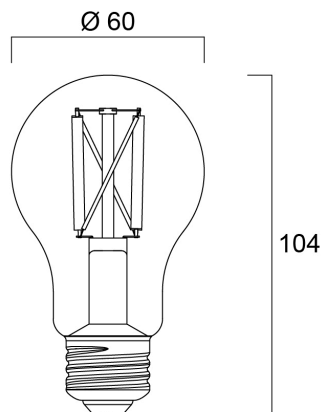

Atouts techniques

Dimensions (mm)

Photométrie

ToLEDo Retro A60 Satiné 4,5W 470lm 827 E27

Code article 0027156

SYLVANIA

Données générales

Nom du produit	ToLEDo Retro A60 Satiné 4,5W 470lm 827 E27
Technologie	LED
Puissance (nominale) (W)	4.5
Culot	E27
Type de luminaire (ouvert/fermé)	Ouvert
Application générale	CHR (Café-Hôtel-Restaurant), Résidentiel & Consommateur
Température ambiante moyenne (°C)	25
Classe ETIM	EC001959
E-number FI	4740413
E-number SE	8295004
Garantie	3 ans

Données optiques

Flux lumineux utile (lm)	470
Flux lumineux (lm)	470
Température de couleur (K)	2700
Couleur de lumière	Blanc chaud
IRC (Ra)	80
Angle de faisceau (°)	300
Maintien du flux à la fin de la durée de vie (%)	70

Durée de vie

Durée de vie moyenne (nominal) (hr)	15000
Durée de vie moyenne (h)	15000

Données physiques

Longueur (mm)	104
Diamètre nominal produit (mm)	60
Poids (kg)	0.03

ToLEDo Retro A60 Satiné 4,5W 470lm 827 E27

Code article 0027156

SYLVANIA

Emballage

Code EAN	5410288271569
Longueur simple de l'emballage (cm)	11.4
Largeur unitaire de l'emballage (cm)	6.4
Profondeur emballage unitaire (cm)	6.4
DUN14 (extérieur)	15410288271566
Unités par emballage intérieur	6
Hauteur de l'emballage intérieur (cm)	20.3
Profondeur de l'emballage intérieur (cm)	13.7
Longueur de l'emballage intérieur (cm)	13.2
DUN14 (intérieur)	25410288271563
unités par emballage extérieur	60
Longueur / hauteur de l'emballage extérieur (cm)	71.5
largeur de l'emballage extérieur (cm)	21.5
Profondeur de l'emballage extérieur (cm)	29.1