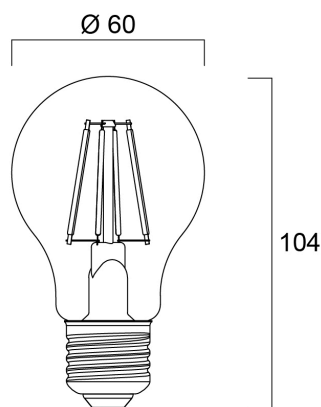

Atouts techniques

Dimensions (mm)

Photométrie

ToLEDo Retro A60 4,5W 470lm 840 E27

Code article 0027326

SYLVANIA

Données générales

Nom du produit	ToLEDo Retro A60 4,5W 470lm 840 E27
Technologie	LED
Puissance (nominale) (W)	4.5
Culot	E27
Type de luminaire (ouvert/fermé)	Ouvert
Application générale	CHR (Café-Hôtel- Restaurant), Résidentiel & Consommateur
Température ambiante moyenne (°C)	25
Classe ETIM	EC001959
E-number SE	8292188
Garantie	3 ans

Données optiques

Flux lumineux utile (lm)	470
Flux lumineux (lm)	470
Température de couleur (K)	4000
Couleur de lumière	Blanc froid
IRC (Ra)	80
Angle de faisceau (°)	300
Maintien du flux à la fin de la durée de vie (%)	70

Durée de vie

Durée de vie moyenne (nominal) (hr)	15000
Durée de vie moyenne (h)	15000

Données physiques

Longueur (mm)	104
Diamètre nominal produit (mm)	60
Poids (kg)	0.03

ToLEDo Retro A60 4,5W 470lm 840 E27

Code article 0027326

SYLVANIA

Emballage

Code EAN	5410288273266
Longueur simple de l'emballage (cm)	12.0
Largeur unitaire de l'emballage (cm)	6.5
Profondeur emballage unitaire (cm)	6.5
DUN14 (extérieur)	15410288273263
Unités par emballage intérieur	6
Hauteur de l'emballage intérieur (cm)	20.8
Profondeur de l'emballage intérieur (cm)	16.8
Longueur de l'emballage intérieur (cm)	13.4
DUN14 (intérieur)	25410288273260
unités par emballage extérieur	60
Longueur / hauteur de l'emballage extérieur (cm)	72.8
largeur de l'emballage extérieur (cm)	22.0
Profondeur de l'emballage extérieur (cm)	29.1