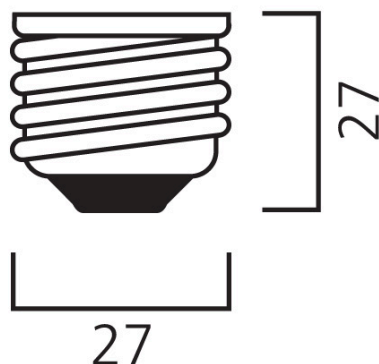

# ToLEDo GLS A60 15W 1521lm 827 E27 Pack de 4

Code article 0028204

**SYLVANIA**

ToLEDo GLS A60 15W 1521lm 827 E27 Pack de 4. Gamme de lampes LED multi-directionnelle. Forme A60 avec finition dépolie. Meilleure distribution lumineuse Durée de vie : 15 000 heures – Garantie 3 ans.

## Atouts techniques

Dimensions (mm)

**E27**

Photométrie

## Données physiques

Longueur (mm)	120
Diamètre nominal produit (mm)	65
Poids (kg)	0.31

## Emballage

Code EAN	5410288282046
Longueur simple de l'emballage (cm)	28.5
Largeur unitaire de l'emballage (cm)	7.0
Profondeur emballage unitaire (cm)	13.5
DUN14 (extérieur)	15410288282043
unités par emballage extérieur	15
Longueur / hauteur de l'emballage extérieur (cm)	36.5
largeur de l'emballage extérieur (cm)	30.0
Profondeur de l'emballage extérieur (cm)	43.0