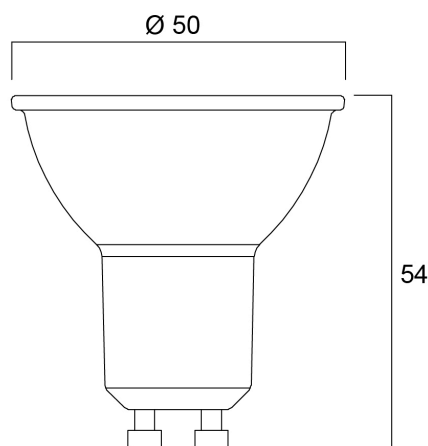

RefLED Superia Retro ES50 7,3W 700lm 830 36°

Code article 0029122

SYLVANIA

RefLED Superia Retro ES50 7,3W 700LM 830 36°. Gamme professionnelle LED GU10 de haute performance. Design en verre effet retro sans rebord de couleur. 100% retrofit avec les lampes halogènes ES50 GU10 (PureForm). Jusqu'à 90% d'économies d'énergie. Existe en IRC80 et IRC90. Disponible en blanc chaud (3000K) et blanc neutre (4000K). Faisceau 36°. Disponible en version dimmable et non-dimmable. Durée de vie 25.000 heures. Garantie 5 ans.

Atouts techniques

Dimensions (mm)

Photométrie

RefLED Superia Retro ES50 7,3W 700lm 830 36°

Code article 0029122

SYLVANIA

Données générales

Nom du produit	RefLED Superia Retro ES50 7,3W 700lm 830 36°
Technologie	LED
Puissance (nominale) (W)	7.3
Culot	GU10
Type de luminaire (ouvert/fermé)	Ouvert
Application générale	Bureaux, CHR (Café-Hôtel-Restaurant), Commerce, Education, Résidentiel & Consommateur, Musées & Galeries
Plage de température de fonctionnement (°C)	-20°C...+50°C
Température ambiante moyenne (°C)	25
Classe ETIM	EC001959
E-number FI	4741051
Garantie	5 ans

RefLED Superia Retro ES50 7,3W 700lm 830 36°

Code article 0029122

SYLVANIA

Emballage

Code EAN	5410288291222
Longueur simple de l'emballage (cm)	8.2
Largeur unitaire de l'emballage (cm)	6.1
Profondeur emballage unitaire (cm)	5.1
DUN14 (extérieur)	15410288291229
Unités par emballage intérieur	6
Hauteur de l'emballage intérieur (cm)	9.2
Profondeur de l'emballage intérieur (cm)	16.4
Longueur de l'emballage intérieur (cm)	13.1
DUN14 (intérieur)	25410288291226
unités par emballage extérieur	60
Longueur / hauteur de l'emballage extérieur (cm)	20.8
largeur de l'emballage extérieur (cm)	17.8
Profondeur de l'emballage extérieur (cm)	68.5