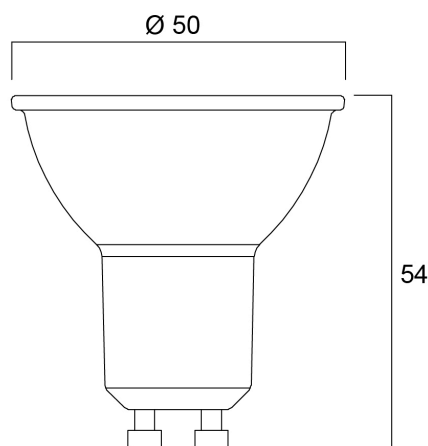

### Dimensions (mm)

## Données physiques

Hauteur nominale du produit (mm)	54
Diamètre nominal produit (mm)	50
Poids (kg)	0.05