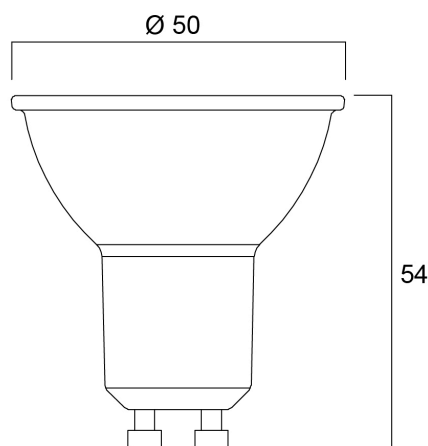

RefLED Superia Retro ES50 5W 475lm DIM 840 36°

Code article 0029134

SYLVANIA

RefLED Superia Retro ES50 5W 475LM DIM 840 36°. Gamme professionnelle LED GU10 de haute performance. Design en verre effet retro sans rebord de couleur. 100% retrofit avec les lampes halogènes ES50 GU10 (PureForm). Jusqu'à 90% d'économies d'énergie. Existe en IRC80 et IRC90. Disponible en blanc chaud (3000K) et blanc neutre (4000K). Faisceau 36°. Disponible en version dimmable et non-dimmable. Durée de vie 25.000 heures. Garantie 5 ans.

Atouts techniques

Dimensions (mm)

Photométrie

RefLED Superia Retro ES50 5W 475lm DIM 840 36°

Code article 0029134

SYLVANIA

Données générales

Nom du produit	RefLED Superia Retro ES50 5W 475lm DIM 840 36°
Technologie	LED
Puissance (nominale) (W)	5
Type de luminaire (ouvert/fermé)	Ouvert
Application générale	Education, CHR (Café-Hôtel-Restaurant), Musées & Galeries, Bureaux, Résidentiel & Consommateur, Commerce
Plage de température de fonctionnement (°C)	-20°C...+50°C
Température ambiante moyenne (°C)	25
Classe ETIM	EC001959
E-number FI	4741027
Garantie	5 ans

RefLED Superia Retro ES50 5W 475lm DIM 840 36°

Code article 0029134

SYLVANIA

Emballage

Code EAN	5410288291345
Longueur simple de l'emballage (cm)	6.1
Largeur unitaire de l'emballage (cm)	5.1
Profondeur emballage unitaire (cm)	8.2
DUN14 (extérieur)	15410288291342
Unités par emballage intérieur	6
Hauteur de l'emballage intérieur (cm)	19.4
Profondeur de l'emballage intérieur (cm)	11.3
Longueur de l'emballage intérieur (cm)	9.5
DUN14 (intérieur)	25410288291349
unités par emballage extérieur	60
Longueur / hauteur de l'emballage extérieur (cm)	58.8
largeur de l'emballage extérieur (cm)	21.8
Profondeur de l'emballage extérieur (cm)	21.7