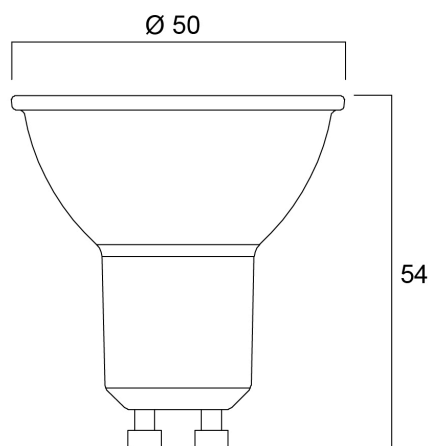

Atouts techniques

Dimensions (mm)

Photométrie

RefLED Superia Retro ES50 5W 405lm DIM 930 36°

Code article 0029138

SYLVANIA

Données générales

Nom du produit	RefLED Superia Retro ES50 5W 405lm DIM 930 36°
Technologie	LED
Puissance (nominale) (W)	5
Type de luminaire (ouvert/fermé)	Ouvert
Application générale	Education, CHR (Café-Hôtel-Restaurant), Musées & Galeries, Bureaux, Résidentiel & Consommateur, Commerce
Plage de température de fonctionnement (°C)	-20°C...+50°C
Température ambiante moyenne (°C)	25
Classe ETIM	EC001959
Garantie	5 ans

Données optiques

Flux lumineux utile (lm)	405
Température de couleur (K)	3000
Couleur de lumière	Blanc chaud
IRC (Ra)	90
Consistance des couleurs (SDCM)	6
Variation SDCM	SDCM6
Intensité lumineuse (cd)	720
Angle de faisceau (°)	36
Groupe de risques photobiologiques	RG1
Maintien du flux à la fin de la durée de vie (%)	70

RefLED Superia Retro ES50 5W 405lm DIM 930 36°

Code article 0029138

SYLVANIA

Emballage

Code EAN	5410288291383
Longueur simple de l'emballage (cm)	8.2
Largeur unitaire de l'emballage (cm)	6.1
Profondeur emballage unitaire (cm)	5.1
DUN14 (extérieur)	15410288291380
Unités par emballage intérieur	6
Hauteur de l'emballage intérieur (cm)	19.4
Profondeur de l'emballage intérieur (cm)	11.3
Longueur de l'emballage intérieur (cm)	9.5
DUN14 (intérieur)	25410288291387
unités par emballage extérieur	60
Longueur / hauteur de l'emballage extérieur (cm)	58.8
largeur de l'emballage extérieur (cm)	21.8
Profondeur de l'emballage extérieur (cm)	21.7