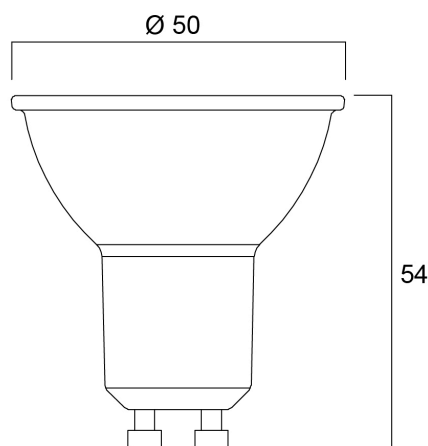

RefLED Superia Retro ES50 6W 580lm DIM 840 36°

Code article 0029142

SYLVANIA

RefLED Superia Retro ES50 6W 580LM DIM 840 36°. Gamme professionnelle LED GU10 de haute performance. Design en verre effet retro sans rebord de couleur. 100% retrofit avec les lampes halogènes ES50 GU10 (PureForm). Jusqu'à 90% d'économies d'énergie. Existe en IRC80 et IRC90. Disponible en blanc chaud (3000K) et blanc neutre (4000K). Faisceau 36°. Disponible en version dimmable et non-dimmable. Durée de vie 25.000 heures. Garantie 5 ans.

Atouts techniques

Dimensions (mm)

Photométrie

RefLED Superia Retro ES50 6W 580lm DIM 840 36°

Code article 0029142

SYLVANIA

Données générales

Nom du produit	RefLED Superia Retro ES50 6W 580lm DIM 840 36°
Technologie	LED
Puissance (nominale) (W)	6
Type de luminaire (ouvert/fermé)	Ouvert
Application générale	Education, CHR (Café-Hôtel-Restaurant), Musées & Galeries, Bureaux, Résidentiel & Consommateur, Commerce
Plage de température de fonctionnement (°C)	-20°C...+50°C
Température ambiante moyenne (°C)	25
Classe ETIM	EC001959
E-number FI	4741034
Garantie	5 ans

RefLED Superia Retro ES50 6W 580lm DIM 840 36°

Code article 0029142

SYLVANIA

Emballage

Code EAN	5410288291420
Longueur simple de l'emballage (cm)	8.2
Largeur unitaire de l'emballage (cm)	6.1
Profondeur emballage unitaire (cm)	5.1
DUN14 (extérieur)	15410288291427
Unités par emballage intérieur	6
Hauteur de l'emballage intérieur (cm)	9.2
Profondeur de l'emballage intérieur (cm)	16.4
Longueur de l'emballage intérieur (cm)	13.1
DUN14 (intérieur)	25410288291424
unités par emballage extérieur	60
Longueur / hauteur de l'emballage extérieur (cm)	20.8
largeur de l'emballage extérieur (cm)	17.8
Profondeur de l'emballage extérieur (cm)	68.5