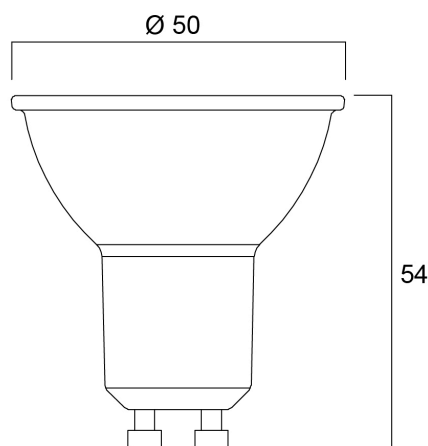

RefLED Superia Retro ES50 6W 580lm DIM 865 36°

Code article 0029143

SYLVANIA

RefLED Superia Retro ES50 6W 580LM DIM 865 36°. Gamme professionnelle LED GU10 de haute performance. Design en verre effet retro sans rebord de couleur. 100% retrofit avec les lampes halogènes ES50 GU10 (PureForm). Jusqu'à 90% d'économies d'énergie. Existe en IRC80 et IRC90. Disponible en blanc chaud (3000K) et blanc neutre (4000K). Faisceau 36°. Disponible en version dimmable et non-dimmable. Durée de vie 25.000 heures. Garantie 5 ans.

Atouts techniques

Dimensions (mm)

Photométrie

RefLED Superia Retro ES50 6W 580lm DIM 865 36°

Code article 0029143

SYLVANIA

Données générales

Nom du produit	RefLED Superia Retro ES50 6W 580lm DIM 865 36°
Technologie	LED
Puissance (nominale) (W)	6
Type de luminaire (ouvert/fermé)	Ouvert
Application générale	Education, CHR (Café-Hôtel-Restaurant), Musées & Galeries, Bureaux, Résidentiel & Consommateur, Commerce
Plage de température de fonctionnement (°C)	-20°C...+50°C
Température ambiante moyenne (°C)	25
Classe ETIM	EC001959
E-number FI	4741035
Garantie	5 ans

RefLED Superia Retro ES50 6W 580lm DIM 865 36°

Code article 0029143

SYLVANIA

Emballage

Code EAN	5410288291437
Longueur simple de l'emballage (cm)	8.2
Largeur unitaire de l'emballage (cm)	6.1
Profondeur emballage unitaire (cm)	5.1
DUN14 (extérieur)	15410288291434
Unités par emballage intérieur	6
Hauteur de l'emballage intérieur (cm)	9.2
Profondeur de l'emballage intérieur (cm)	16.4
Longueur de l'emballage intérieur (cm)	13.1
DUN14 (intérieur)	25410288291431
unités par emballage extérieur	60
Longueur / hauteur de l'emballage extérieur (cm)	20.8
largeur de l'emballage extérieur (cm)	17.8
Profondeur de l'emballage extérieur (cm)	68.5