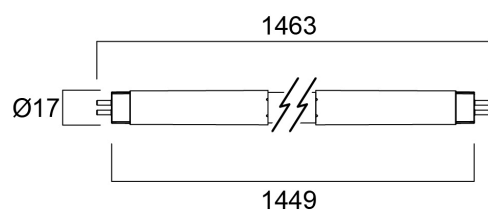

# ToLEDo Superia T5 ECG 5FT 18W 2800lm 840

Code article 0029267

**SYLVANIA**

Gamme de tubes T5 LED. Pour le remplacement des tubes fluorescents T5. Finition en verre avec une conception robuste. Résistant au feu. Jusqu'à 53% d'économies d'énergie. IRC80. Excellent uniformité et distribution de la lumière sur 320° (angle de diffusion à 220°). Plage de fonctionnement de -20°C à +50°C. Durée de vie : 50000 heures. Garantie 5 ans.

### Dimensions (mm)

## Données physiques

Couleur du corps	Blanc
Indice de protection IP	IP20
Longueur (mm)	1462
Diamètre nominal produit (mm)	17
Poids (kg)	0.16

## Emballage

Code EAN	5410288292670
Longueur simple de l'emballage (cm)	146.0
Largeur unitaire de l'emballage (cm)	2.0
Profondeur emballage unitaire (cm)	2.0
DUN14 (extérieur)	15410288292677
unités par emballage extérieur	10
Longueur / hauteur de l'emballage extérieur (cm)	152.0
largeur de l'emballage extérieur (cm)	15.5
Profondeur de l'emballage extérieur (cm)	8.0