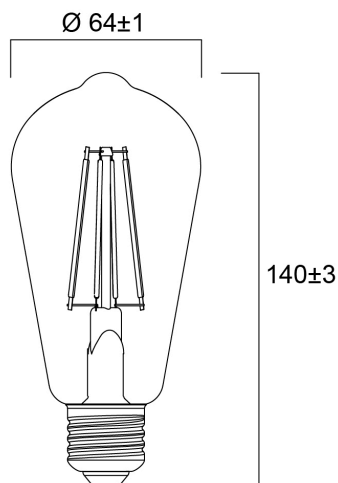

# ToLEDo Retro ST64 7W 806lm DIM 827 E27

Code article 0029309

**SYLVANIA**

ToLEDo Retro ST64 7W 806lm DIM 827 E27 . Gamme de lampes à filament LED . Finition avec effet filament pour un rendu visuel semblable à une lampe traditionnelle. Jusqu'à 90% d'économies d'énergie par rapport aux lampes à incandescence. IRC > 80 - Disponible en 2500K, 2700K et 4000K. Distribution lumineuse parfaitement homogène et extrêmement large - diffusion sur 300°. Allumage immédiat à 100% du flux. Existe en version dimmable . Longue durée de vie : 15.000 heures - 50.000 cycles d'allumage/extinction. Idéale pour le remplacement des lampes à incandescence jusqu'à 100W. Garantie 3 ans. Ne convient pas aux luminaires fermés.

### Dimensions (mm)

## Données physiques

Longueur (mm)	140
Diamètre nominal produit (mm)	64
Poids (kg)	0.058