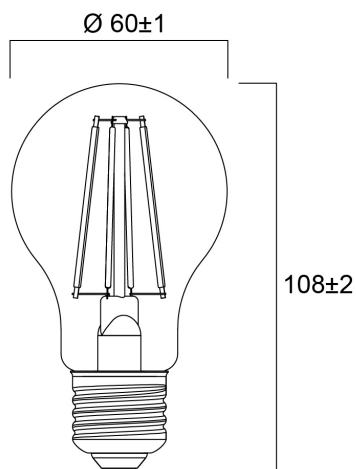

### Dimensions (mm)

## Données physiques

Longueur (mm)	108
Diamètre nominal produit (mm)	60
Poids (kg)	0.03