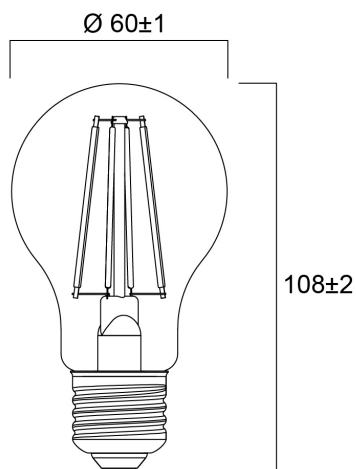

ToLEDo Retro A60 7W 806lm 827 E27 x3

Code article 0029328

SYLVANIA

Lot de 3 lampes ToLEDo Retro A60 7W 806lm 827 E27. Gamme de lampes à filament LED . Finition avec effet filament pour un rendu visuel semblable à une lampe traditionnelle. Jusqu'à 90% d'économies d'énergie par rapport aux lampes à incandescence. IRC > 80 - Disponible en 1700K, 2200K, 2400K, 2700K et 4000K. Distribution lumineuse parfaitement homogène et extrêmement large - diffusion sur 300°. Allumage immédiat à 100% du flux. Existe en version dimmable . Longue durée de vie : 15.000 heures - 50.000 cycles d'allumage/extinction. Idéale pour le remplacement des lampes à incandescence jusqu'à 100W. Garantie 3 ans. Ne convient pas aux luminaires fermés.

Atouts techniques

Dimensions (mm)

Photométrie

ToLEDo Retro A60 7W 806lm 827 E27 x3

Code article 0029328

SYLVANIA

Données générales

Nom du produit	ToLEDo Retro A60 7W 806lm 827 E27 x3
Technologie	LED
Puissance (nominale) (W)	7
Culot	E27
Type de luminaire (ouvert/fermé)	Ouvert
Application générale	CHR (Café-Hôtel-Restaurant), Résidentiel & Consommateur
Plage de température de fonctionnement (°C)	-20°C...+40°C
Température ambiante moyenne (°C)	25
Classe ETIM	EC001959
Garantie	3 ans

ToLEDo Retro A60 7W 806lm 827 E27 x3

Code article 0029328

SYLVANIA

Emballage

Code EAN	5410288293288
Longueur simple de l'emballage (cm)	12.0
Largeur unitaire de l'emballage (cm)	6.6
Profondeur emballage unitaire (cm)	6.6
DUN14 (extérieur)	15410288293285
unités par emballage extérieur	6
Longueur / hauteur de l'emballage extérieur (cm)	20.6
largeur de l'emballage extérieur (cm)	13.9
Profondeur de l'emballage extérieur (cm)	13.0