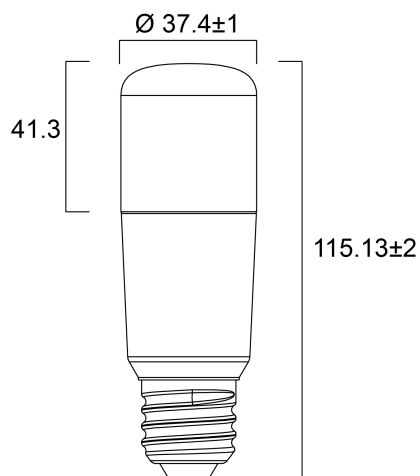

Atouts techniques

Dimensions (mm)

Photométrie

ToLEDo Stick 8W 806lm 827 E27

Code article 0029561

SYLVANIA

Données générales

Nom du produit	ToLEDo Stick 8W 806lm 827 E27
Technologie	LED
Puissance (nominale) (W)	8.0
Culot	E27
Type de luminaire (ouvert/fermé)	Ouvert
Application générale	CHR (Café-Hôtel-Restaurant), Résidentiel & Consommateur
Plage de température de fonctionnement (°C)	-20°C...+40°C
Température ambiante moyenne (°C)	25
Classe ETIM	EC001959
E-number FI	4740967
Garantie	3 ans

Données optiques

Flux lumineux utile (lm)	810
Flux lumineux (lm)	810
Température de couleur (K)	2700
Couleur de lumière	Blanc chaud
IRC (Ra)	80
Variation SDCM	SDCM6
Groupe de risques photobiologiques	RG0
Maintien du flux à la fin de la durée de vie (%)	70

Durée de vie

Durée de vie moyenne - L70 B50	15000
Durée de vie moyenne (nominal) (hr)	15000
Durée de vie moyenne (h)	15000

Données physiques

Hauteur nominale du produit (mm)	115
Diamètre nominal produit (mm)	37
Poids (kg)	0.034

ToLEDo Stick 8W 806lm 827 E27

Code article 0029561

SYLVANIA

Emballage

Code EAN	5410288295619
Longueur simple de l'emballage (cm)	5.0
Largeur unitaire de l'emballage (cm)	5.0
Profondeur emballage unitaire (cm)	12.3
DUN14 (extérieur)	15410288295616
unités par emballage extérieur	6
Longueur / hauteur de l'emballage extérieur (cm)	15.4
largeur de l'emballage extérieur (cm)	10.3
Profondeur de l'emballage extérieur (cm)	13.7