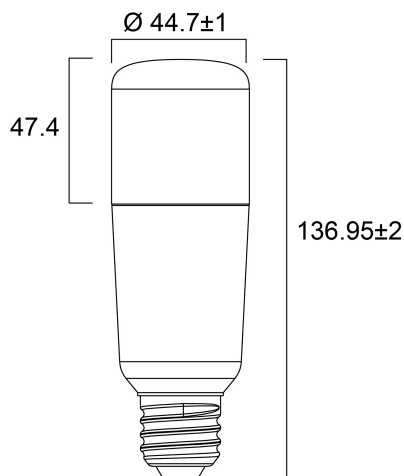

Atouts techniques

Dimensions (mm)

Photométrie

ToLEDo Stick 14W 1600lm 840 E27

Code article 0029568

SYLVANIA

Données générales

Nom du produit	ToLEDo Stick 14W 1600lm 840 E27
Technologie	LED
Puissance (nominale) (W)	14.0
Culot	E27
Type de luminaire (ouvert/fermé)	Ouvert
Application générale	CHR (Café-Hôtel- Restaurant), Résidentiel & Consommateur
Plage de température de fonctionnement (°C)	-20°C...+40°C
Température ambiante moyenne (°C)	25
Classe ETIM	EC001959
E-number FI	4740974
Garantie	3 ans

Durée de vie

Durée de vie moyenne - L70 B50	15000
Durée de vie moyenne (nominal) (hr)	15000
Durée de vie moyenne (h)	15000

Données physiques

Hauteur nominale du produit (mm)	137
Diamètre nominal produit (mm)	45
Poids (kg)	0.072

ToLEDo Stick 14W 1600lm 840 E27

Code article 0029568

SYLVANIA

Emballage

Code EAN	5410288295688
Longueur simple de l'emballage (cm)	5.3
Largeur unitaire de l'emballage (cm)	5.3
Profondeur emballage unitaire (cm)	14.4
DUN14 (extérieur)	15410288295685
unités par emballage extérieur	6
Longueur / hauteur de l'emballage extérieur (cm)	16.4
largeur de l'emballage extérieur (cm)	11.1
Profondeur de l'emballage extérieur (cm)	15.8