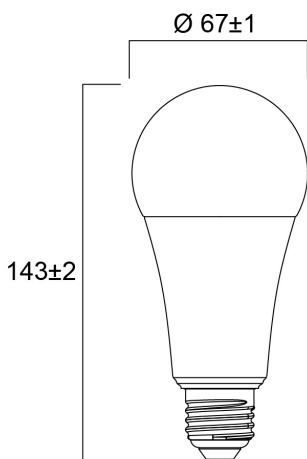

ToLEDo GLS A68 16W 1920lm 865 E27

Code article 0029598

SYLVANIA

Gamme de lampes LED multi-directionnelles. Forme A68 avec finition dépolie. Culot E27 ou B22. Jusqu'à 90% d'économies d'énergie. Excellente diffusion de la lumière. Durée de vie : 15 000 heures – Garantie 3 ans. Ne convient pas aux luminaires fermés.

Atouts techniques

Dimensions (mm)

Photométrie

ToLEDo GLS A68 16W 1920lm 865 E27

Code article 0029598

SYLVANIA

Données générales

Nom du produit	ToLEDo GLS A68 16W 1920lm 865 E27
Technologie	LED
Puissance (nominale) (W)	16.0
Culot	E27
Type de luminaire (ouvert/fermé)	Ouvert
Application générale	Education, CHR (Café- Hôtel-Restaurant), Résidentiel & Consommateur
Plage de température de fonctionnement (°C)	-20°C...+40°C
Température ambiante moyenne (°C)	25
Classe ETIM	EC001959
Garantie	3 ans

Données optiques

Flux lumineux utile (lm)	1920
Flux lumineux (lm)	1920
Température de couleur (K)	6500
Couleur de lumière	Lumière du jour
IRC (Ra)	80
Variation SDCM	SDCM6
Groupe de risques photobiologiques	RG0
Maintien du flux à la fin de la durée de vie (%)	70

Emballage

Code EAN	5410288295985
Longueur simple de l'emballage (cm)	13.2
Largeur unitaire de l'emballage (cm)	6.8
Profondeur emballage unitaire (cm)	6.8
DUN14 (extérieur)	15410288295982
unités par emballage extérieur	6
Longueur / hauteur de l'emballage extérieur (cm)	14.0
largeur de l'emballage extérieur (cm)	21.2
Profondeur de l'emballage extérieur (cm)	14.3