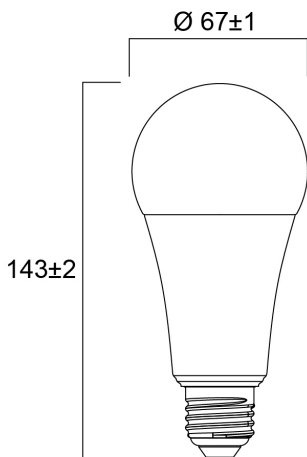

ToLEDo GLS A68 17,5W 2450lm 840 E27

Code article 0029600

SYLVANIA

Gamme de lampes LED multi-directionnelles. Forme A68 avec finition dépolie. Culot E27 ou B22. Jusqu'à 90% d'économies d'énergie. Excellente diffusion de la lumière. Durée de vie : 15 000 heures – Garantie 3 ans. Ne convient pas aux luminaires fermés.

Atouts techniques

Dimensions (mm)

Photométrie

ToLEDo GLS A68 17,5W 2450lm 840 E27

Code article 0029600

SYLVANIA

Données générales

Nom du produit	ToLEDo GLS A68 17,5W 2450lm 840 E27
Technologie	LED
Puissance (nominale) (W)	17.5
Culot	E27
Type de luminaire (ouvert/fermé)	Ouvert
Application générale	Education, CHR (Café-Hôtel-Restaurant), Résidentiel & Consommateur
Plage de température de fonctionnement (°C)	-20°C...+40°C
Température ambiante moyenne (°C)	25
Classe ETIM	EC001959
E-number FI	4740992
Garantie	3 ans

Emballage

Code EAN	5410288296005
Longueur simple de l'emballage (cm)	13.2
Largeur unitaire de l'emballage (cm)	6.8
Profondeur emballage unitaire (cm)	6.8
DUN14 (extérieur)	15410288296002
unités par emballage extérieur	6
Longueur / hauteur de l'emballage extérieur (cm)	14.0
largeur de l'emballage extérieur (cm)	21.2
Profondeur de l'emballage extérieur (cm)	14.3