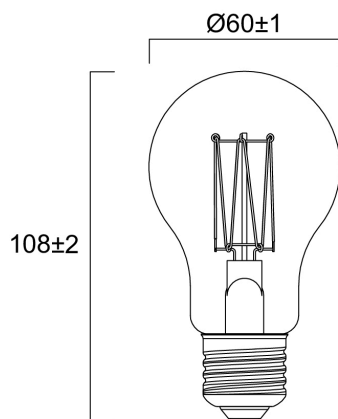

### Dimensions (mm)

## Données physiques

Indice de protection IP	IP20
Longueur (mm)	108
Diamètre nominal produit (mm)	60
Poids (kg)	0.036