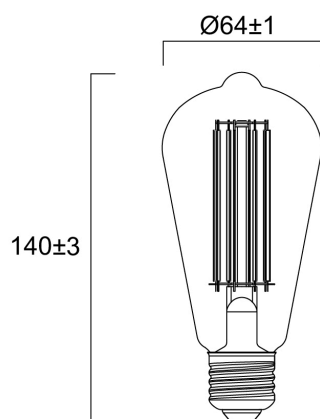

ToLEDo Vintage Smart ST64 7,5W 640lm 820 E27

Code article 0030109

SYLVANIA

Lampe à filament LED connectée, forme ST64. Design en verre avec style vintage. Culot E27. Température de couleur 2000K et finition ambrée, pour une ambiance chaleureuse. Dimmable sans fil. Contrôlable via l'application SylSmart Home, la télécommande SylRemote et les assistants vocaux Alexa, Google assistant et Siri. Puissance 7,5W. Flux max 640lm. Durée de vie 15 000 h. Garantie 3 ans. Ne convient pas aux luminaires fermés.

Atouts techniques

Dimensions (mm)

Photométrie

ToLEDo Vintage Smart ST64 7,5W 640lm 820 E27

Code article 0030109

SYLVANIA

Données générales

Nom du produit	ToLEDo Vintage Smart ST64 7,5W 640lm 820 E27
Technologie	LED
Forme de lampe	Autre
Culot	E27
Finition de la lampe	Other
Type de luminaire (ouvert/fermé)	Ouvert
Application générale	CHR (Café-Hôtel-Restaurant), Résidentiel & Consommateur, Commerce
Plage de température de fonctionnement (°C)	-20°C...+40°C
Virtual assistant compatibility	Amazon Alexa, Google Assistant
Classe ETIM	EC001959
E-number FI	4741197
Garantie	3 ans

Données optiques

Flux lumineux utile (lm)	640
Température de couleur (K)	2000
Couleur de lumière	Bougie
IRC (Ra)	80
Variation SDCM	SDCM6
Groupe de risques photobiologiques	RG1

Caractéristiques électriques

Durée de vie

Durée de vie moyenne - L70 B50 | 15000

Données physiques

Indice de protection IP	IP20
Longueur (mm)	140
Diamètre nominal produit (mm)	64
Poids (kg)	0.047

Emballage

Code EAN	5410288301099
Longueur simple de l'emballage (cm)	7.0
Largeur unitaire de l'emballage (cm)	7.0
Profondeur emballage unitaire (cm)	15.2
DUN14 (extérieur)	15410288301096
unités par emballage extérieur	6
Longueur / hauteur de l'emballage extérieur (cm)	22.5
largeur de l'emballage extérieur (cm)	14.9
Profondeur de l'emballage extérieur (cm)	16.4