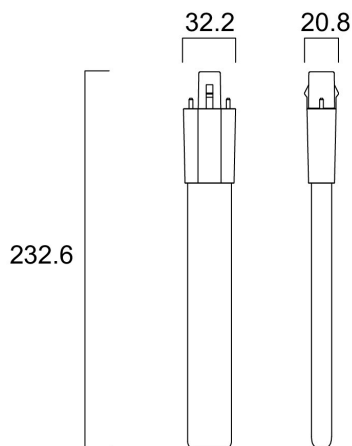

ToLEDo Lynx-S 6W 660lm G23 840

Code article 0030221

SYLVANIA

Lampe LED retrofit pour le remplacement des lampes fluo-compactes traditionnelles 11W. Compatible ballast ferromagnétique ou branchement direct 220-240V AC. Culot G23. Température de couleur : 4000K. Durée de vie : 30 000 heures. Garantie 3 ans

Atouts techniques

Dimensions (mm)

Photométrie

ToLEDo Lynx-S 6W 660lm G23 840

Code article 0030221

SYLVANIA

Données générales

Nom du produit	ToLEDo Lynx-S 6W 660lm G23 840
Technologie	LED
Forme de lampe	U shape
Culot	G23
Finition de la lampe	Opal
Application générale	CHR (Café-Hôtel- Restaurant), Logistique & Industrie, Résidentiel & Consommateur
Plage de température de fonctionnement (°C)	-20°C...+45°C
Virtual assistant compatibility	N/A
Classe ETIM	EC001959
E-number FI	4941326
Garantie	3 ans

Données optiques

Flux lumineux utile (lm)	660
Température de couleur (K)	4000
Couleur de lumière	Blanc froid
IRC (Ra)	80
Variation SDCM	SDCM6
Angle de faisceau (°)	130
Groupe de risques photobiologiques	RG0

Durée de vie

Durée de vie moyenne - L70 B50 | 30000

Données physiques

Indice de protection IP	IP20
Longueur (mm)	233
Largeur (mm)	32
Hauteur nominale du produit (mm)	21
Poids (kg)	0.05

Emballage

Code EAN	5410288302218
Longueur simple de l'emballage (cm)	4.6
Largeur unitaire de l'emballage (cm)	2.0
Profondeur emballage unitaire (cm)	24.7
DUN14 (extérieur)	15410288302215
unités par emballage extérieur	6
Longueur / hauteur de l'emballage extérieur (cm)	10.5
largeur de l'emballage extérieur (cm)	7.2
Profondeur de l'emballage extérieur (cm)	28.7