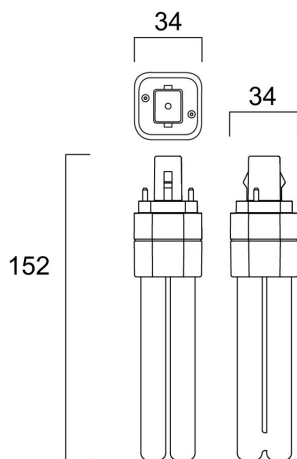

Atouts techniques

Dimensions (mm)

Photométrie

ToLEDo Lynx-D 7W 770lm G24D 840

Code article 0030222

SYLVANIA

Données générales

Nom du produit	ToLEDo Lynx-D 7W 770lm G24D 840
Technologie	LED
Forme de lampe	U shape
Culot	G24d
Finition de la lampe	Opal
Application générale	CHR (Café-Hôtel- Restaurant), Logistique & Industrie, Résidentiel & Consommateur
Plage de température de fonctionnement (°C)	-20°C...+45°C
Virtual assistant compatibility	N/A
Classe ETIM	EC001959
E-number FI	4941327
Garantie	3 ans

Données optiques

Flux lumineux utile (lm)	770
Température de couleur (K)	4000
Couleur de lumière	Blanc froid
IRC (Ra)	80
Variation SDCM	SDCM6
Angle de faisceau (°)	280
Groupe de risques photobiologiques	RG0

Durée de vie

Durée de vie moyenne - L70 B50	30000
--------------------------------	-------

Données physiques

Indice de protection IP	IP20
Longueur (mm)	145
Largeur (mm)	34
Hauteur nominale du produit (mm)	34
Poids (kg)	0.062

Emballage

Code EAN	5410288302225
Longueur simple de l'emballage (cm)	4.6
Largeur unitaire de l'emballage (cm)	3.8
Profondeur emballage unitaire (cm)	15.8
DUN14 (extérieur)	15410288302222
unités par emballage extérieur	6
Longueur / hauteur de l'emballage extérieur (cm)	15.0
largeur de l'emballage extérieur (cm)	8.6
Profondeur de l'emballage extérieur (cm)	20.4