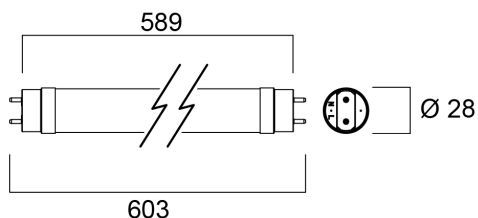

ToLED_o AVANT T8 CCG 600mm 6,6W 1000lm 830

Code article 0030236

SYLVANIA

Tube LED retrofit T8, longueur 600mm. Finition en verre et culot métallique. Ne se plie pas, ne jaunit pas dans le temps. IRC80. Température de couleur 3000K. Efficacité lumineuse 152lm/W (Classe D). Plage de fonctionnement de -20°C à +55°C. Durée de vie 50.000 heures - 200.000 cycles d'allumage/extinction. Compatible avec les ballasts ferromagnétiques (CCG) et le branchement direct 230V AC. Non compatible avec les ballasts électroniques (ECG). Garantie 5 ans.

Atouts techniques

Dimensions (mm)

Photométrie