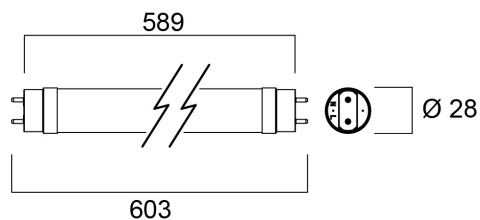

ToLED_o AVANT T8 CCG 600mm 6,6W 1000lm 865

Code article 0030238

SYLVANIA

Tube LED retrofit T8, longueur 600mm. Finition en verre et culot métallique. Ne se plie pas, ne jaunit pas dans le temps. IRC80. Température de couleur 6500K. Efficacité lumineuse 152lm/W (Classe D). Plage de fonctionnement de -20°C à +55°C. Durée de vie 50.000 heures - 200.000 cycles d'allumage/extinction. Compatible avec les ballasts ferromagnétiques (CCG) et le branchement direct 230V AC. Non compatible avec les ballasts électroniques (ECG). Garantie 5 ans.

Atouts techniques

Dimensions (mm)

Photométrie

ToLED_o AVANT T8 CCG 600mm 6,6W 1000lm 865

Code article 0030238

SYLVANIA

Données générales

Nom du produit	ToLED _o AVANT T8 CCG 600mm 6,6W 1000lm 865
Technologie	LED
Forme de lampe	Tube, double-culot
Culot	G13
Finition de la lampe	Dépoli
Application générale	CHR (Café-Hôtel-Restaurant), Logistique & Industrie, Résidentiel & Consommateur
Plage de température de fonctionnement (°C)	-20°C...+55°C
Virtual assistant compatibility	N/A
Classe ETIM	EC001959
E-number FI	4941343
Garantie	5 ans

Données optiques

Flux lumineux utile (lm)	1000
Température de couleur (K)	6500
Couleur de lumière	Lumière du jour
IRC (Ra)	80
Variation SDCM	SDCM6
Angle de faisceau (°)	170
Groupe de risques photobiologiques	RG0

Durée de vie

Durée de vie moyenne - L70 B50 | 50000

Données physiques

Indice de protection IP	IP20
Longueur (mm)	589
Diamètre nominal produit (mm)	28
Poids (kg)	0.097

Emballage

Code EAN	5410288302386
Longueur simple de l'emballage (cm)	64.0
Largeur unitaire de l'emballage (cm)	2.8
Profondeur emballage unitaire (cm)	2.8
DUN14 (extérieur)	15410288302383
unités par emballage extérieur	10
Longueur / hauteur de l'emballage extérieur (cm)	69.3
largeur de l'emballage extérieur (cm)	22.5
Profondeur de l'emballage extérieur (cm)	10.5