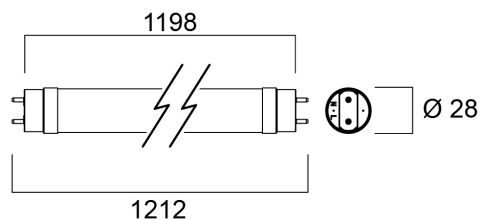

ToLED_o AVANT T8 CCG 1200mm 13,3W 2000lm 830

Code article 0030239

SYLVANIA

Tube LED retrofit T8, longueur 1200mm. Finition en verre et culot métallique. Ne se plie pas, ne jaunit pas dans le temps. IRC80. Température de couleur 3000K. Efficacité lumineuse 150lm/W (Classe D). Plage de fonctionnement de -20°C à +55°C. Durée de vie 50.000 heures - 200.000 cycles d'allumage/extinction. Compatible avec les ballasts ferromagnétiques (CCG) et le branchement direct 230V AC. Non compatible avec les ballasts électroniques (ECG). Garantie 5 ans.

Atouts techniques

Dimensions (mm)

Photométrie

ToLEDo AVANT T8 CCG 1200mm 13,3W 2000lm 830

Code article 0030239

SYLVANIA

Données générales

Nom du produit	ToLEDo AVANT T8 CCG 1200mm 13,3W 2000lm 830
Technologie	LED
Forme de lampe	Tube, double-culot
Culot	G13
Finition de la lampe	Dépoli
Application générale	CHR (Café-Hôtel-Restaurant), Logistique & Industrie, Résidentiel & Consommateur
Plage de température de fonctionnement (°C)	-20°C...+55°C
Virtual assistant compatibility	N/A
Classe ETIM	EC001959
E-number FI	4941344
Garantie	5 ans

Données optiques

Flux lumineux utile (lm)	2000
Température de couleur (K)	3000
Couleur de lumière	Blanc chaud
IRC (Ra)	80
Variation SDCM	SDCM6
Angle de faisceau (°)	170
Groupe de risques photobiologiques	RG0

Durée de vie

Durée de vie moyenne - L70 B50 | 50000

Données physiques

Indice de protection IP	IP20
Longueur (mm)	1198
Diamètre nominal produit (mm)	28
Poids (kg)	0.172

Emballage

Code EAN	5410288302393
Longueur simple de l'emballage (cm)	125.0
Largeur unitaire de l'emballage (cm)	2.8
Profondeur emballage unitaire (cm)	2.8
DUN14 (extérieur)	15410288302390
unités par emballage extérieur	10
Longueur / hauteur de l'emballage extérieur (cm)	129.6
largeur de l'emballage extérieur (cm)	22.5
Profondeur de l'emballage extérieur (cm)	10.5