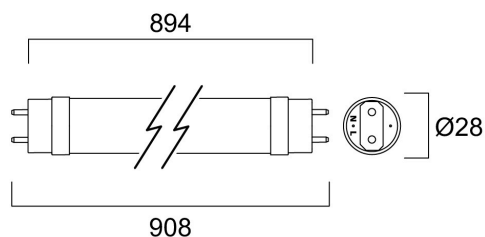

ToLEDo Avant T8 CCG 908mm 11,3W 1700lm 865

Code article 0030290

SYLVANIA

ToLEDo Avant T8 CCG 908mm 11,3W 1700lm 865. Gamme de tubes LED retrofit T8. Finition en verre et culot métallique. Ne se plie pas, ne jaunit pas dans le temps. IRC80. Température de couleur 3000K, 4000K ou 6500K. Efficacité lumineuse jusqu'à 158lm/W (Classe D). Plage de fonctionnement de -20°C à +55°C. Durée de vie 50.000 heures - 200.000 cycles d'allumage/extinction. Compatible avec les ballasts ferromagnétiques (CCG) et le branchement direct 230V AC. Non compatible avec les ballasts électroniques (ECG). Garantie 5 ans.

Atouts techniques

Dimensions (mm)

Photométrie

ToLEDo Avant T8 CCG 908mm 11,3W 1700lm 865

Code article 0030290

SYLVANIA

Données générales

Nom du produit	ToLEDo Avant T8 CCG 908mm 11,3W 1700lm 865
Technologie	LED
Forme de lampe	Tube, single-ended
Culot	G13
Finition de la lampe	Opal
Type de luminaire (ouvert/fermé)	Ouvert
Application générale	CHR (Café-Hôtel-Restaurant), Logistique & Industrie, Résidentiel & Consommateur
Plage de température de fonctionnement (°C)	-20°C...+55°C
Température ambiante moyenne (°C)	25
Virtual assistant compatibility	N/A
Classe ETIM	EC001959
E-number FI	4941364
Garantie	5 ans

Données optiques

Flux lumineux utile (lm)	1700
Température de couleur (K)	6500
Couleur de lumière	Lumière du jour
IRC (Ra)	80
Variation SDCM	SDCM6
Groupe de risques photobiologiques	RG0

Caractéristiques électriques

Durée de vie

Durée de vie moyenne - L70 B50	50000
--------------------------------	-------

Données physiques

Indice de protection IP	IP20
Longueur (mm)	908
Diamètre nominal produit (mm)	28
Poids (kg)	0.146