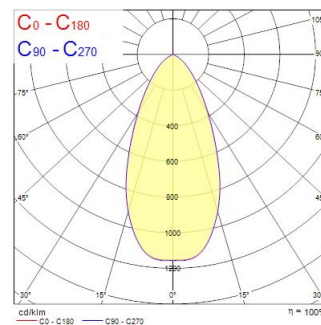

### Dimensions (mm)

### Photométrie

Distance [m]	Cone diameter [m]	E107	E100	E100	illuminance [lx]
0.5	0.46 0.46	507	5100	247°	3024
		5100	5100	247°	1442
		5100	5100	248°	1444
1.0	0.92 0.92	507	5100	247°	956
		5100	5100	247°	380
		5100	5100	248°	381
1.5	1.38 1.37	507	5100	247°	425
		5100	5100	247°	180
		5100	5100	248°	180
2.0	1.84 1.83	507	5100	247°	239
		5100	5100	247°	95
		5100	5100	248°	95
2.5	2.30 2.29	507	5100	247°	153
		5100	5100	247°	61
		5100	5100	248°	61
3.0	2.76 2.75	507	5100	247°	108
		5100	5100	247°	45
		5100	5100	248°	45