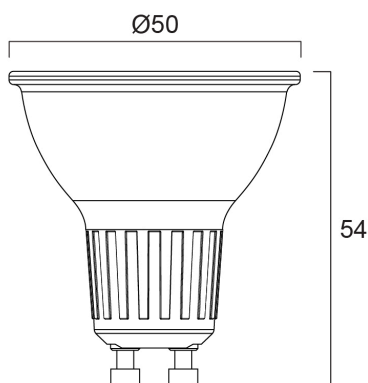

RefLED Superia Retro ES50 3,7W 345lm DIM 930 36° x5

Code article 0030723

SYLVANIA

Pack de 5 lampes LED ES50 à réflecteur, pour le remplacement direct des lampes halogènes dichroïques (50W). Culot GU10. Corps entièrement en verre. Dimmable par variateur. Alimentation réseau 230V. Puissance 3,7W. Flux lumineux 345lm. Efficacité 93lm/W. Excellent rendu des couleurs : IRC90. Température de couleur 3000K. Angle de faisceau 36°. Durée de vie 25 000 h. Garantie 5 ans.

Atouts techniques

Dimensions (mm)

Photométrie

RefLED Superia Retro ES50 3,7W 345lm DIM 930 36° x5

Code article 0030723

SYLVANIA

Données générales

Nom du produit	RefLED Superia Retro ES50 3,7W 345lm DIM 930 36° x5
Technologie	LED
Forme de lampe	Réflecteur
Culot	GU10
Finition de la lampe	Fresnel lens
Built in presence detector	NONE
Type de luminaire (ouvert/fermé)	Ouvert
Application générale	Education, CHR (Café-Hôtel-Restaurant), Musées & Galeries, Bureaux, Résidentiel & Consommateur, Commerce
Plage de température de fonctionnement (°C)	-20°C...+50°C
Virtual assistant compatibility	N/A
Classe ETIM	EC001959
Garantie	5 ans

Durée de vie

Durée de vie moyenne - L70 B50	25000
--------------------------------	-------

Données physiques

Couleur du corps	Transparent
Indice de protection IP	IP20
Hauteur nominale du produit (mm)	54
Diamètre nominal produit (mm)	50
Poids (kg)	0.19

RefLED Superia Retro ES50 3,7W 345lm DIM 930 36° x5

Code article 0030723

SYLVANIA

Emballage

Code EAN	5410288307237
Longueur simple de l'emballage (cm)	19.5
Largeur unitaire de l'emballage (cm)	5.0
Profondeur emballage unitaire (cm)	8.1
DUN14 (extérieur)	15410288307234
unités par emballage extérieur	6
Longueur / hauteur de l'emballage extérieur (cm)	32.3
largeur de l'emballage extérieur (cm)	20.2
Profondeur de l'emballage extérieur (cm)	9.2